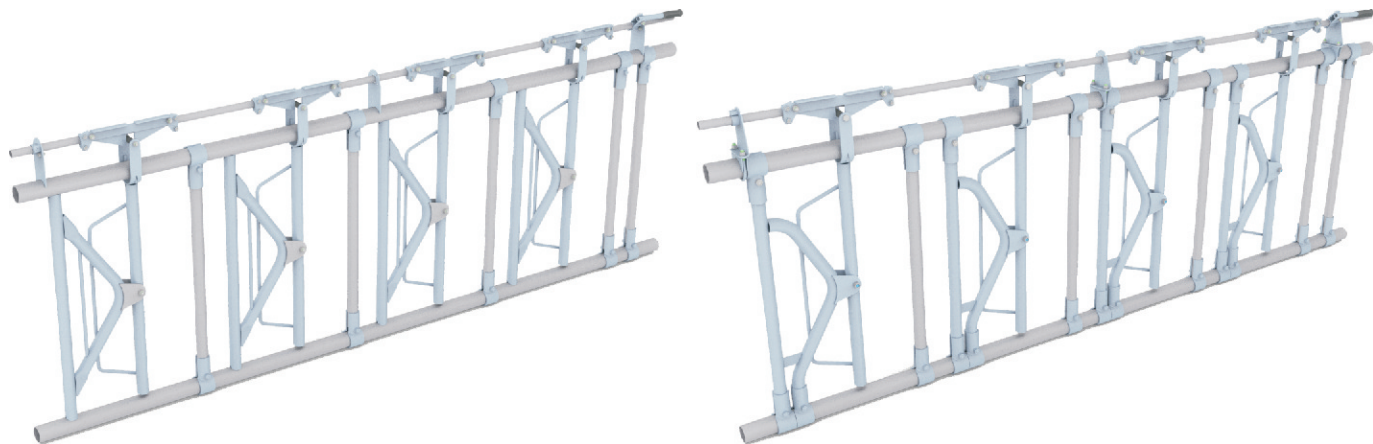

Фиксационные ограждения

для родильных боксов

- Легкая и безопасная фиксация коров.
- Может использоваться для двух соседних боксов.
- Безопасна и при падении животного.

www.faruntec.cz

faruntec®

ОГРАЖДЕНИЯ КОРМОВОГО СТОЛА

НОВЫЕ БЕЗОПАСНЫЕ САМОПРИВЯЗНЫЕ

- Большая надежность фиксации животных.
- Возможность использовать в коровнике со скреперами.
- Два варианта поставки: в сварном (слева) и собранном (справа) виде.

Контакт:
Петр Боушка
e-mail: pbouska@farmtec.cz
tel.: +420 724 719 909