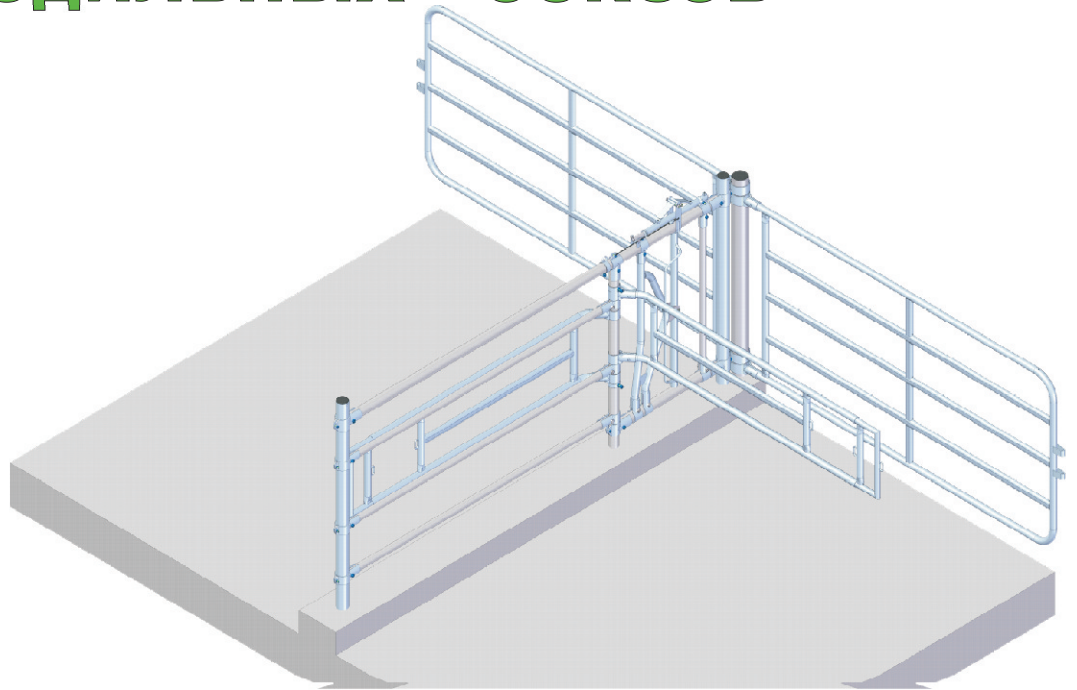

Фиксационные ограждения

для родильных боксов

- Легкая и безопасная фиксация коров.
- Может использоваться для двух соседних боксов.
- Безопасна и при падении животного.

www.faruntec.cz

faruntec®

ОГРАЖДЕНИЯ КОРМОВОГО СТОЛА

НОВЫЕ БЕЗОПАСНЫЕ САМОПРИВЯЗНЫЕ

- Большая надежность фиксации животных.
- Возможность использовать в коровнике со скреперами.
- Два варианта поставки: в сварном (слева) и собранном (справа) виде.

Контакт:
Петр Боушка
e-mail: pbouska@farmtec.cz
tel.: +420 724 719 909