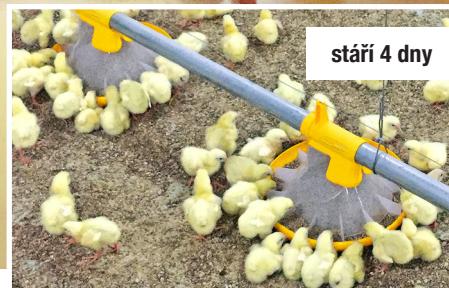

LM

MISKOVÁ KRMÍTKA
KICK-OFF 330°

farmtec[®]
LANDMECO

pro větší jistotu lepšího startu & produkčních výsledků

stáří 0 dní

stáří 4 dny

ZAJIŠTĚNÍ BEZKONKURENČÍHO PŘÍSTUPU KE KRMIVU SE SYSTÉMEM KICK-OFF 330° (PATENTOVÁNO)

Krmítka Kick-off 330° poskytují jedinečný přístup ke krmivu pro lepší start turnusu díky automatickému přeplnění všech krmítek v úhlu 330°, vytvářejí bezkonkurenční přístup ke krmivu pro všechna kuřata v hale (2,0 kg krmiva na krmítko). Přeplnění krmítek Kick-off 330° je umožněno díky kombinaci unikátního designu misky, kdy je krmivo vždy v úrovni očí kuřat, nabízí ještě snadnější přístup ke krmivu, než tomu bylo u předcházející generace krmítek Kick-off 160°.

Princip systému Kick-off:

Systém kick-off umožňuje centrálně ovládat přeplnění všech krmítek najednou. Přeplnění krmítek je centrálně ovládané na každé lince jedinou operací (otočením trubky). To představuje významnou úsporu času ve srovnání s ručním sypáním krmiva na podlahu nebo na papír. Systém stimuluje zvědavost kuřat a povzbuzuje je v hledání čerstvého krmiva.

Průhledný kryt (vylepšený)

Krmítka mají průhlednou horní část, takže je dobře patrné, zda jsou krytá a miska čistá. Také je dobře vidět aktuální množství krmiva v krmítku, což poskytuje lepší podmínky pro každodenní management.