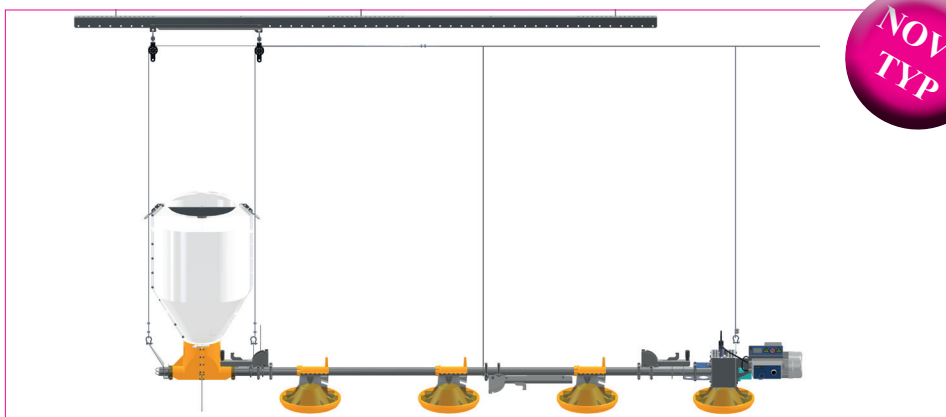

STRUČNÝ PŘEHLED VŠECH VÝHOD

SMART
&
SIMPLE

NOVÝ
TYP

STARÝ
TYP

Ve srovnání se starým typem poskytují chovatelům nová násypka a vstup tyto jedinečné výhody:

Snadná montáž a demontáž:

Násypka je umístěná na bajonetovém vstupu a zajištěná proti otočení na dvou závěsných lankách.

Před dezinfekcí haly se násypka odpojí od lanek, pootočí a vyndá ze vstupu. To proces velmi zjednodušuje.

Lehčí, ale pevnější materiál:

Násypka a vstup jsou vyrobené z polypropylénu. Tento materiál je lehký, ale odolný, udržuje svůj původní tvar a nekoroduje.

Průsvitný materiál:

Násypka je vyrobená z průsvitného materiálu, takže je viditelná hladina krmiva uvnitř. To umožňuje lepší management farmy.

Lepší tok krmiva a hygiena

V násypce nejsou rohy, kde může krmivo zůstat delší čas. Sklon dolní část je 60°, což v kombinaci s hladkým vnitřním povrchem zajišťuje ideální tok krmiva.

Tytéž vlastnosti zajišťují i lepší hygienu. Kromě toho průsvitnost násypky umožňuje snadnou kontrolu, jestli je čistá.

Kapacita násypky je 140 litrů.

**PŘÍMÉ
PLNĚNÍ**

Uživatelsky přívětivé řešení

- 1 Šedé plastové víko je zafixované na plnicí spádovou trubku.
- 2 Plastové víko zatočíme do bajonetového uzávěru na vstupu.
Víc není třeba.
Před dezinfekcí haly otočte víko v bajonetovém uzávěru a zdvihněte i s plnicí trubkou.
Víc není třeba.