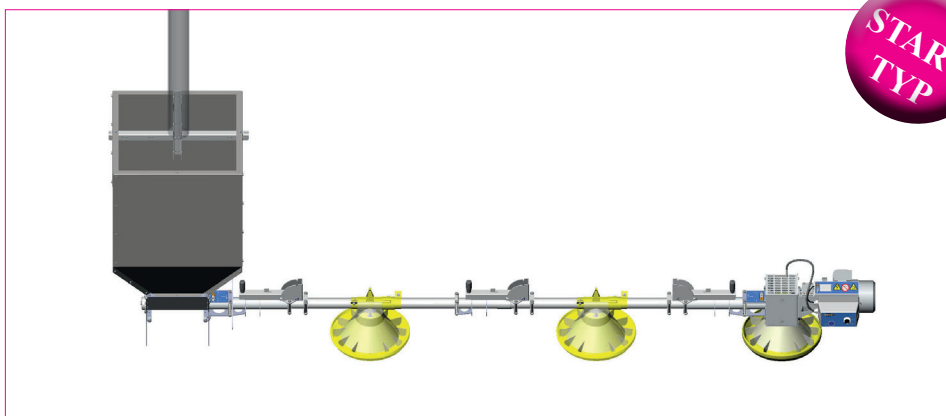

STRUČNÝ PŘEHLED VŠECH VÝHOD

SMART
&
SIMPLE

NOVÝ
TYP

STARÝ
TYP

Ve srovnání se starým typem poskytují chovatelům nová násypka a vstup tyto jedinečné výhody:

Snadná montáž a demontáž:

Násypka je umístěná na bajonetovém vstupu a zajištěná proti otočení na dvou závěsných lankách.

Před dezinfekcí haly se násypka odpojí od lanek, pootočí a vyndá ze vstupu. To proces velmi zjednodušuje.

Lehčí, ale pevnější materiál:

Násypka a vstup jsou vyrobené z polypropylénu. Tento materiál je lehký, ale odolný, udržuje svůj původní tvar a nekoroduje.

Průsvitný materiál:

Násypka je vyrobená z průsvitného materiálu, takže je viditelná hladina krmiva uvnitř. To umožňuje lepší management farmy.

Lepší tok krmiva a hygiena

V násypce nejsou rohy, kde může krmivo zůstat delší čas. Sklon dolní část je 60°, což v kombinaci s hladkým vnitřním povrchem zajišťuje ideální tok krmiva.

Tytéž vlastnosti zajišťují i lepší hygienu. Kromě toho průsvitnost násypky umožňuje snadnou kontrolu, jestli je čistá.

Kapacita násypky je 140 litrů.

**PŘÍMÉ
PLNĚNÍ**

Uživatelsky přívětivé řešení

- 1 Šedé plastové víko je zafixované na plnicí spádovou trubku.
- 2 Plastové víko zatočíme do bajonetového uzávěru na vstupu.
Víc není třeba.
Před dezinfekcí haly otočte víko v bajonetovém uzávěru a zdvihněte i s plnicí trubkou.
Víc není třeba.