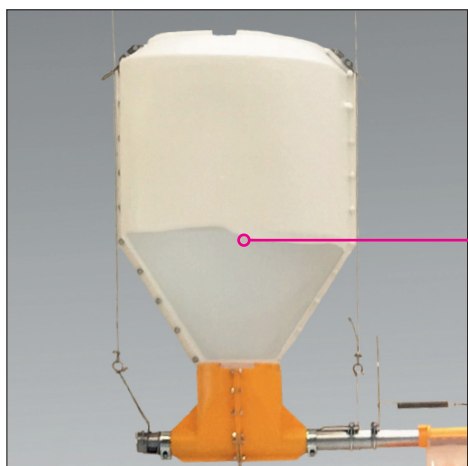

NOVINKA

NÁSYPKA

VSTUP

PROBABLY THE BEST PAN IN THE WORLD

NOVÁ PLASTOVÁ NÁSYPKA A VSTUP:

Firma LANDMECO vyvinula novou násypku a vstup ve spolupráci s vybranými zkušenými chovateli brojlerů 🐔.

Design násypky se změnil v mnoha ohledech, ale zásadní vylepšení jsou tato:

Snadná a rychlá montáž i demontáž, je vyrobená z průsvitného materiálu, skládá se z málo komponentů, umožňuje lepší management, lepší hygienu, snadnější tok krmiva, vyznačuje se spolehlivostí a odolností.

PRŮSVITNÁ NÁSYPKA

=

VIDITELNÁ HLADINA
KRMIVA

=

LEPŠÍ MANAGEMENT

ONCE YOU GO YELLOW & BLACK
YOU WILL NEVER GO BACK

LANDMECO