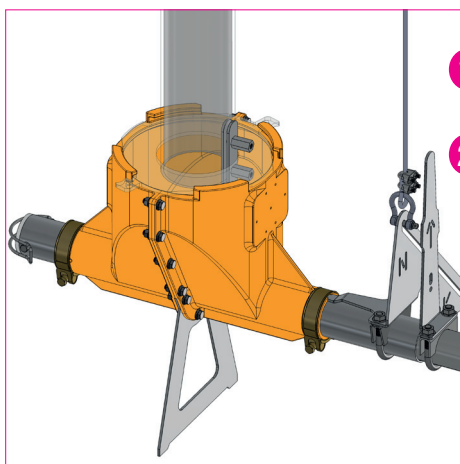

STRUČNÝ PŘEHLED VŠECH VÝHOD

SMART
&
SIMPLE

NOVÝ
TYP

STARÝ
TYP

Ve srovnání se starým typem poskytují chovatelům nová násypka a vstup tyto jedinečné výhody:

Snadná montáž a demontáž:

Násypka je umístěná na bajonetovém vstupu a zajištěná proti otočení na dvou závěsných lankách.

Před dezinfekcí haly se násypka odpojí od lanek, pootočí a vyndá ze vstupu. To proces velmi zjednodušuje.

Lehčí, ale pevnější materiál:

Násypka a vstup jsou vyrobené z polypropylénu. Tento materiál je lehký, ale odolný, udržuje svůj původní tvar a nekoroduje.

Průsvitný materiál:

Násypka je vyrobená z průsvitného materiálu, takže je viditelná hladina krmiva uvnitř. To umožňuje lepší management farmy.

Lepší tok krmiva a hygiena

V násypce nejsou rohy, kde může krmivo zůstat delší čas. Sklon dolní část je 60°, což v kombinaci s hladkým vnitřním povrchem zajišťuje ideální tok krmiva.

Tytéž vlastnosti zajišťují i lepší hygienu. Kromě toho průsvitnost násypky umožňuje snadnou kontrolu, jestli je čistá.

Kapacita násypky je 140 litrů.

**PŘÍMÉ
PLNĚNÍ**

Uživatelsky přívětivé řešení

- 1 Šedé plastové víko je zafixované na plnicí spádovou trubku.
- 2 Plastové víko zatočíme do bajonetového uzávěru na vstupu.
Víc není třeba.
Před dezinfekcí haly otočte víko v bajonetovém uzávěru a zdvihněte i s plnicí trubkou.
Víc není třeba.