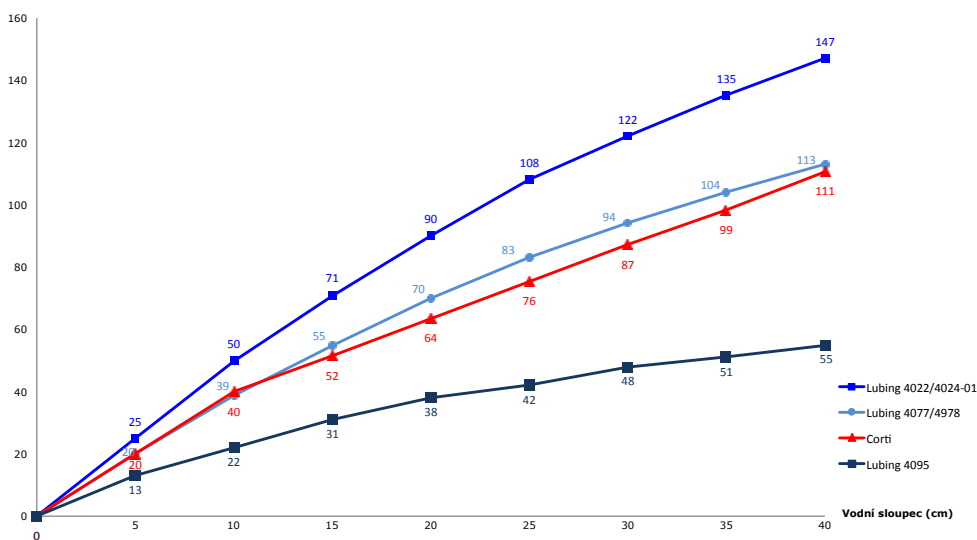

Závěsné profily jsou natočeny tak, že svírají s kolmicí úhel 45°. To zajišťuje největší možnou pevnost ve svislém i vodorovném směru. Čtyřhranný profil také umožňuje snadnější čištění než kulatý. Jako alternativu lze použít i 3/4" žárově zinkované trubky.

V případě potřeby je možné umístit na závěsnou trubku lanko proti hřadování.

TECHNICKÁ SPECIFIKACE

NAPÁJECÍ SYSTÉM

GRAF PRŮTOKŮ VODY (KOLÍK ZVEDNUTÝ O 7 MM (3 MM PRO LUBING 4095))

Průtok vody (cm³/min)

Viz také další prospekty LANDMECO:
(LANDMECO si vyhrazuje právo změnit specifikaci bez předchozího upozornění)