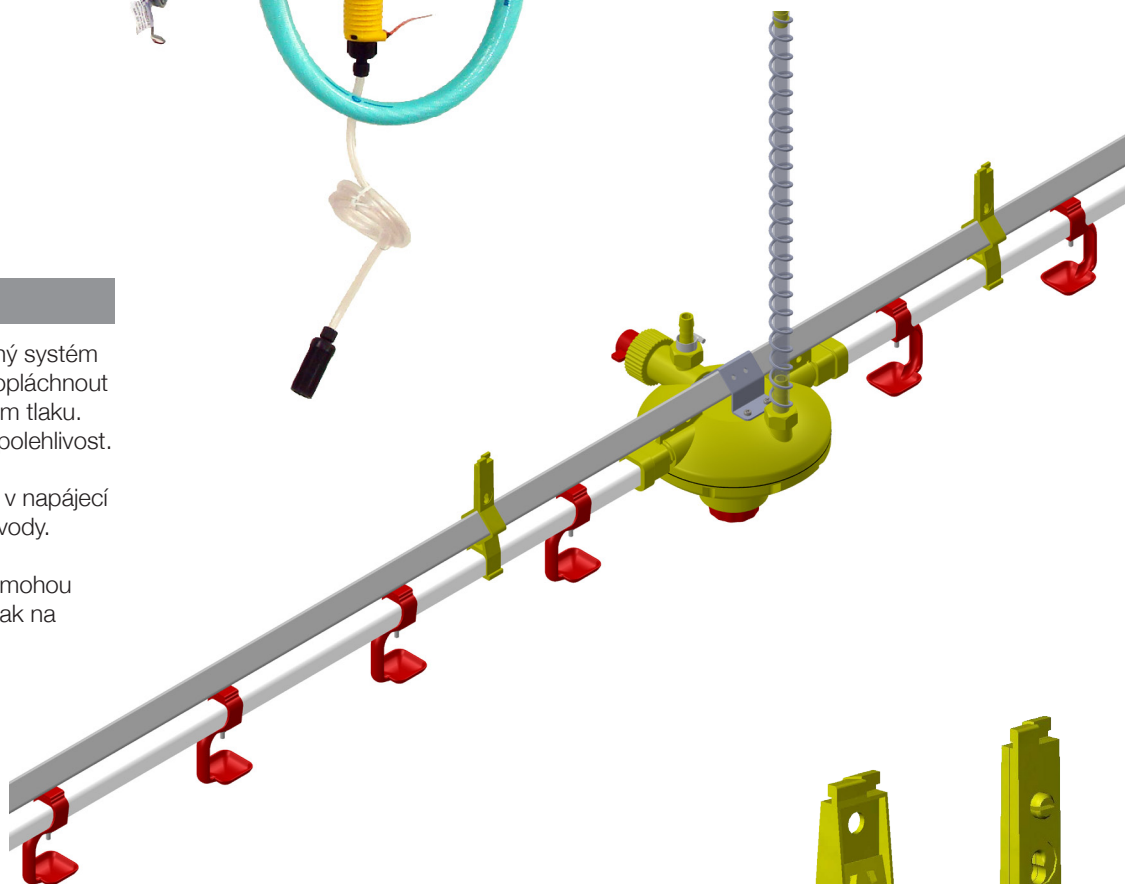

UZEL PRO NAPÁJECÍ VODU

LANDMECO také může dodat, spolu se systémem napájení, kompletní uzel pro napájecí vodu.

Tento uzel se dodává v částečně složeném stavu a velmi snadno se montuje.

22MM

Používáme plastové čtyřhranné potrubí (22 x 22 mm), do kterého jsou zašroubované napájecí niple.

Napájecí potrubí:

ZAVĚŠENÍ A ZAVĚSNÉ PROFÍLY

Standartně používáme pro zavěšení a stabilizaci čtyřhranné žárově pozinkované profily (25 x 25 mm). Profily jsou spojeny 200 mm dlouhými vnitřními spojkami, které zajišťují pevný spoj, kde se neusazují nečistoty.

Závěsné profily jsou natočeny tak, že svírají s kolmicí úhel 45°. To zajišťuje největší možnou pevnost ve svislém i vodorovném směru. Čtyřhranný profil také umožňuje snadnější čištění než kulatý. Jako alternativu lze použít i 3/4" žárově zinkované trubky.

V případě potřeby je možné umístit na závěsnou trubku lanko proti hřadování.