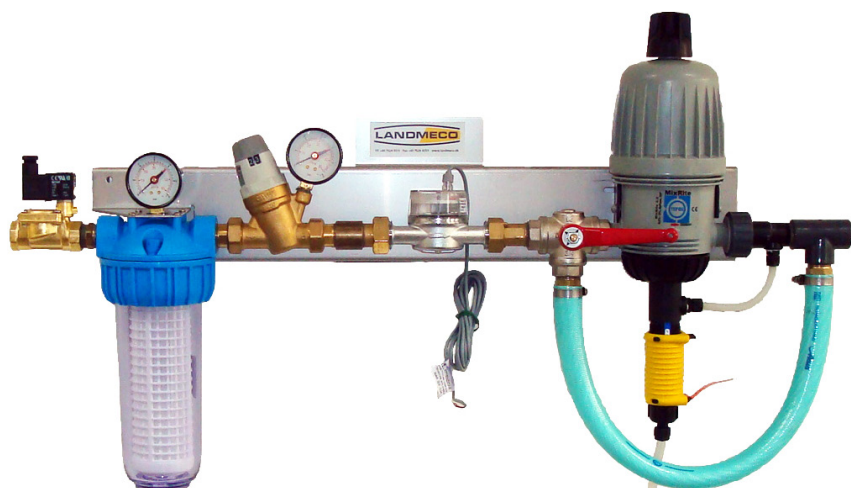

REGULÁTOR TLAKU

Regulátor tlaku má zabudovaný systém proplachu, který umožňuje propláchnout napájecí linku vodou o vysokém tlaku. Malý počet dílů zvyšuje jeho spolehlivost.

Regulátor přesně reguluje tlak v napájecí lince bez ohledu na spotřebu vody.

Regulátor tlaku a přívod vody mohou být k napájecí lince připojeni jak na jejím konci, tak uprostřed.

UZEL PRO NAPÁJECÍ VODU

LANDMECO také může dodat, spolu se systémem napájení, kompletní uzel pro napájecí vodu.

Tento uzel se dodává v částečně složeném stavu a velmi snadno se montuje.

22MM

Používáme plastové čtyřhranné potrubí (22 x 22 mm), do kterého jsou zašroubované napájecí niple.

Napájecí potrubí:

ZAVĚŠENÍ A ZAVĚSNÉ PROFÍLY

Závěsné profily jsou natočeny tak, že svírají s kolmicí úhel 45°. To zajišťuje největší možnou pevnost ve svislém i vodorovném směru. Čtyřhranný profil také umožňuje snadnější čištění než kulatý. Jako alternativu lze použít i 3/4" žárově zinkované trubky.