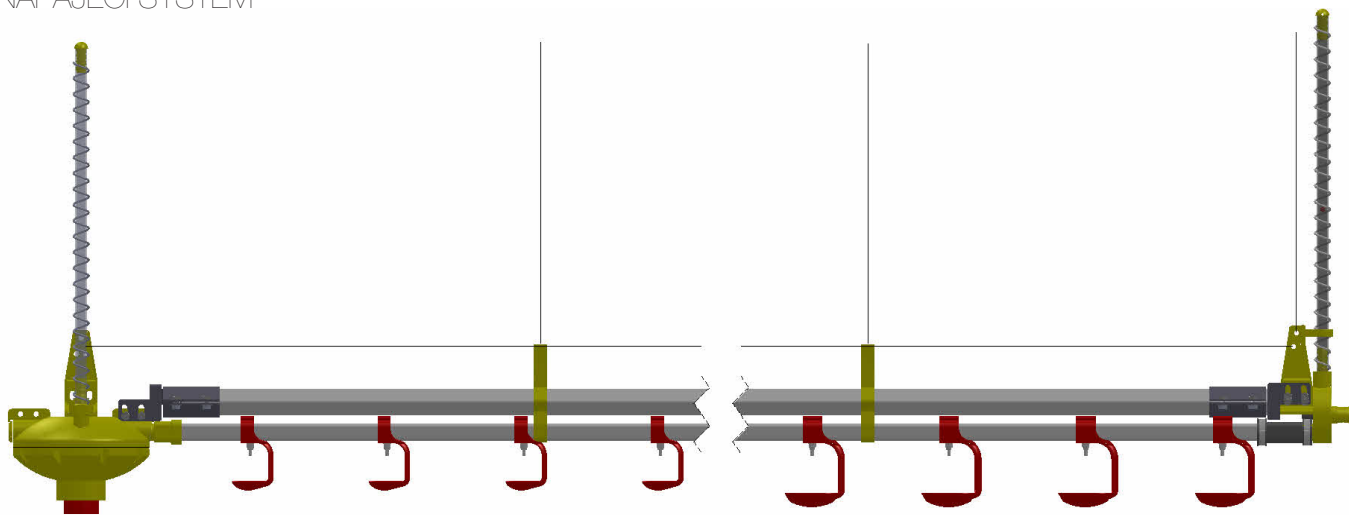

TECHNICKÁ SPECIFIKACE

NAPÁJECÍ SYSTÉM

GRAF PRŮTOKŮ VODY (KOLÍK ZVEDNUTÝ O 7 MM (3 MM PRO LUBING 4095))

Průtok vody (cm³/min)