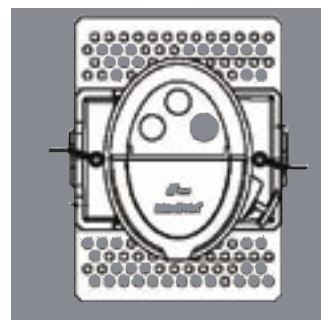

SKIOLD MAXIMAT®

samokrmítka s jedinečným sypným úhlem

MAXIMAT® WEANER

MaxiMat® Weaner je ideální pro dochovy selat. Kuželový tvar násypky zabraňuje tvoření mostů tak dobře, že i krmiva s vysokým obsahem vlhkosti a tuku sklouzávají násypkou do dávkovací jednotky a do koryta. Rotační a pružná dávkovací jednotka se snadno aktivuje dokonce i pro selata v dochovu. Koryto tvoří odlitek z polymerbetonu a obsahuje krmnou část stejně jako oddělenou napájecí část. Krmítko obsluží až 60 selat. SKIOLD doporučuje dodatečný zdroj vody; např. MaxiMat® Aqua, který lze snadno zabudovat k samotnému krmítku. K ochraně roštů kolem krmítka je možno přimontovat ke korytu odlévanou

MAXIMAT® PORKER

MaxiMat® Porker byl vyvinut na základě dlouhodobých zkušeností s ohledem na čistitelnost, odolnost a vysoký stupeň hygieny. MaxiMat® Porker je vybaven nerezovým korytem s napáječkami na každé straně. MaxiMat® Porker obsluží až 50 výkrmových prasat.

MAXIMAT® AQUA

Průzračná, čistá voda je důležitá pro selata v dochovu, zvláště těsně po odstavu. MaxiMat® Aqua se zabudovaným odkapem je SKIOLDEM patentovaná napáječka - ideální řešení. Úzká vodní trubka zajišťuje konstantní přívod vody do napájecí misky. Odkapávání vody do misky způsobuje pohyb na vodní hladině a to přitahuje selata - proto se zvyšuje spotřeba vody. Průtok vody lze snadno regulovat. Součástí je také běžná vodní trubka s napájecím níplem. Selata se naučí používat napájecí nipl velmi rychle. Samotná miska je připevněna

pomocí silných pružin a lze ji proto velmi snadno vylít a vyčistit.

NASTAVENÍ