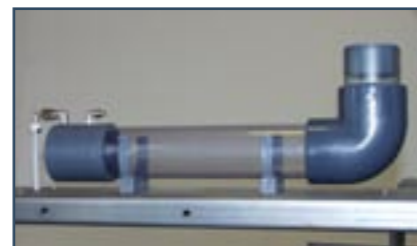

VSTUPNÍ BRANKA

Systém nové, velmi robustní vstupní branky zajišťuje maximální životnost a mimořádně spolehlivý provoz boxu. Vstupní branka je ovládána stlačením vzduchem a otvírá se automaticky, když je box prázdný, čímž usnadňuje trénink nových zvířat. Branka se automaticky jemně zavírá za prasnicí pomocí fotobuňky a zůstává zavřená, dokud prasnice nevyžere svoji dávku nebo neopustí box.