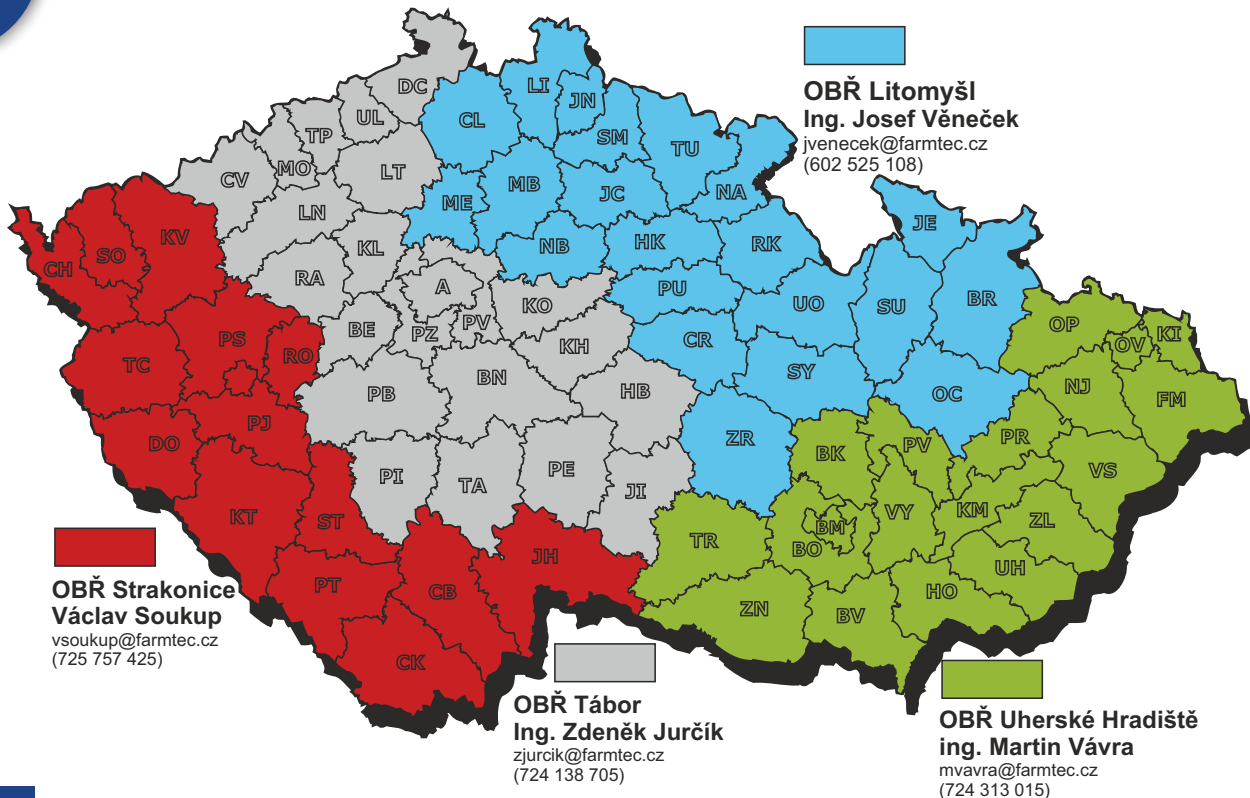

OBLASTNÍ ŘEDITELSTVÍ V RÁMCI ČESKÉ REPUBLIKY

Využijte naše dlouholeté zkušenosti v oblasti projekčních a inženýrských prací. Kontaktujte nás pro informace o Vaší možnosti pořídit si novou stáj, bioplynovou stanici, vyměnit technologii, atd.