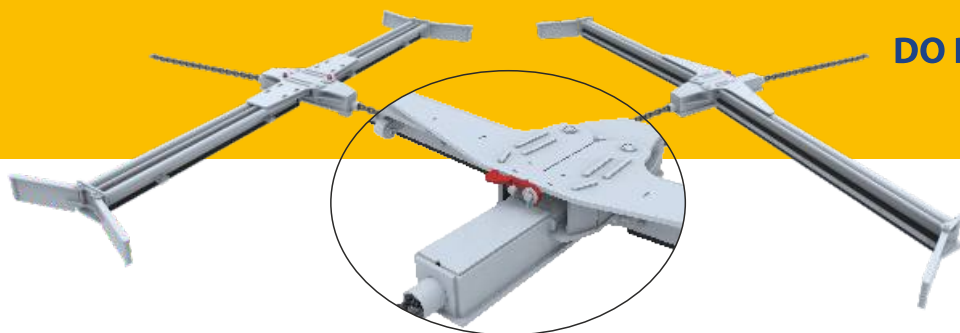

System automatického vyhrnování kejdy ze stájí - DELTA II

řetězový systém do stájí pro skot

SLEVA 12 %

objednejte si u nás do 30. 9. 2020 systém vyhrnování kejdy DELTA (řetězový) nebo OMEGA (lanový) a získáte slevu 12 %

**TYTO PRVKY SI MŮŽETE
ZAUČTOVAT JAKO OPRAVU
DO PŘÍMÝCH NÁKLADŮ ROKU 2020**

Inovovaný systém automatického vyhrnování kejdy ve stájích pro skot pomocí povrchově cementovaného azakaleného řetězu jsme vyvinuli na základě dlouholetých zkušeností s naším systémem DELTA. Jednotlivé části jsou uzpůsobené pro použití ve velkokapacitních stájích s **délkou chodeb více než 100 m.**

Samotná **pohonná jednotka** zajišťuje automatický chod systému s důrazem na minimální údržbu a požadavky na obsluhu. Jednotka využívá robustní kuželočelní převodovku, zajišťuje automatické dopínání řetězu pomocí hydraulického okruhu a spolehlivější senzorku kontroly stavu zařízení.

Snížená konstrukce lopat byla optimalizována z pohledu odolnosti proti namáhání a **snadnějšího skládání, přejíždění a přecházení zvířat.** **Nová ovládací jednotka** umožňuje vzdálenou správu a napojení na systém automatického ovládacího stájových technologií A-Tech.