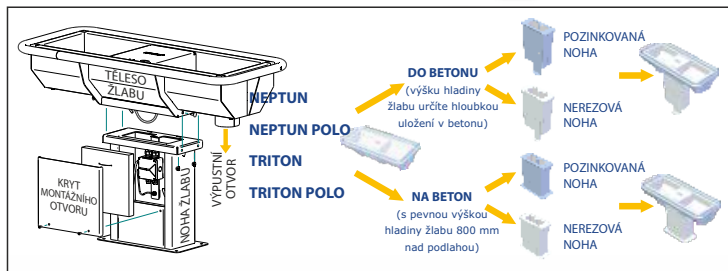

Nerezové vyhřívané napájecí žlaby FARMTEC - III. generace

pro všechny kategorie skotu
pro ovce, kozy a koně

záruka
3 roky

farmtec®

JUPITER III
objem 130 l
příkon 240 W

NEPTUN III
objem 80 l
příkon 220 W

NEPTUN III POLO
objem 52 l
příkon 100 W

TRITON III
objem 38 l
příkon 120 W

TRITON III POLO
objem 25 l
příkon 80 W

MERKUR III
objem 13 l
příkon 60 W

JUPITER III DUO

objem 160 l
příkon 340 W

komplet tvoří 2 spojené žlaby JUPITER III DUO,
délka komplet žlabu je pak 5 m, objem 320 l

Napájecí žlaby JUPITER III DUO a JUPITER III MAX
nejsou skladem, jejich výroba je na zakázku.

JUPITER III MAX

objem 160 l
příkon 340 W
délka 3 m

Žlaby expedujeme **v nesmontovaném stavu** (noha a vana žlabu jsou zvlášť). Kompletace žlabů je jednoduchá, vyberete si při ní levostranné či pravostranné provedení žlabu, podle umístění vypustního otvoru vany a také nastavíte směr otevírání krytu plovákové komory.