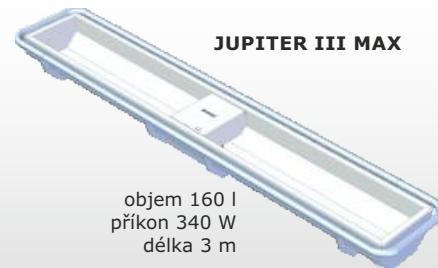

TRITON III
objem 38 l
příkon 120 W

TRITON III POLO
objem 25 l
příkon 80 W

MERKUR III
objem 13 l
příkon 60 W

JUPITER III DUO

objem 160 l
příkon 340 W

komplet tvoří 2 spojené žlaby JUPITER III DUO,
délka komplet žlabu je pak 5 m, objem 320 l

Napájecí žlaby JUPITER III DUO a JUPITER III MAX
nejsou skladem, jejich výroba je na zakázku.

JUPITER III MAX

objem 160 l
příkon 340 W
délka 3 m

Žlaby expedujeme **v nesmontovaném stavu** (noha a vana žlabu jsou zvlášť). Kompletace žlabů je jednoduchá, vyberete si při ní levostranné či pravostranné provedení žlabu, podle umístění vypustního otvoru vany a také nastavíte směr otevírání krytu plovákové komory.