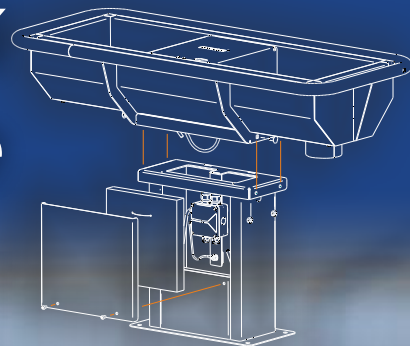

Nerezové vyhřívané napájecí žlaby FARMTEC - III. generace

pro všechny kategorie skotu
pro ovce, kozy a koně

záruka
3 roky

farmtec®

JUPITER III
objem 130 l
příkon 240 W

NEPTUN III
objem 80 l
příkon 220 W

NEPTUN III POLO
objem 52 l
příkon 100 W

TRITON III
objem 38 l
příkon 120 W

TRITON III POLO
objem 25 l
příkon 80 W

MERKUR III
objem 13 l
příkon 60 W

JUPITER III DUO

objem 160 l
příkon 340 W

komplet tvoří 2 spojené žlaby JUPITER III DUO,
délka komplet žlabu je pak 5 m, objem 320 l

Napájecí žlaby JUPITER III DUO a JUPITER III MAX
nejsou skladem, jejich výroba je na zakázku.

JUPITER III MAX

objem 160 l
příkon 340 W
délka 3 m

Žlaby expedujeme **v nesmontovaném stavu** (noha a vana žlabu jsou zvlášť). Kompletace žlabů je jednoduchá, vyberete si při ní levostranné či pravostranné provedení žlabu, podle umístění vypustního otvoru vany a také nastavíte směr otevírání krytu plovákové komory.