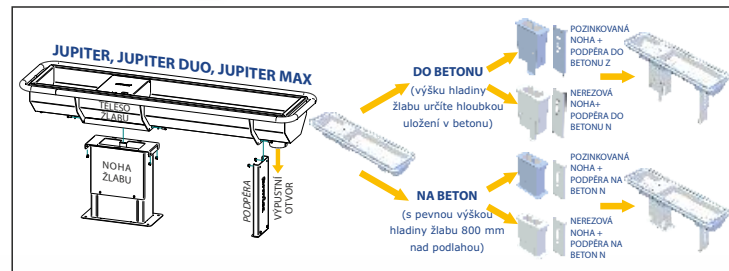

Nerezové vyhřívané napájecí žlaby FARMTEC - III. generace

pro všechny kategorie skotu
pro ovce, kozy a koně

záruka
3 roky

farmtec®

JUPITER III
objem 130 l
příkon 240 W

NEPTUN III
objem 80 l
příkon 220 W

NEPTUN III POLO
objem 52 l
příkon 100 W

TRITON III
objem 38 l
příkon 120 W

TRITON III POLO
objem 25 l
příkon 80 W

MERKUR III
objem 13 l
příkon 60 W

JUPITER III DUO

objem 160 l
příkon 340 W

komplet tvoří 2 spojené žlaby JUPITER III DUO,
délka komplet žlabu je pak 5 m, objem 320 l

Napájecí žlaby JUPITER III DUO a JUPITER III MAX
nejsou skladem, jejich výroba je na zakázku.

JUPITER III MAX

objem 160 l
příkon 340 W
délka 3 m

Žlaby expedujeme **v nesmontovaném stavu** (noha a vana žlabu jsou zvlášť). Kompletace žlabů je jednoduchá, vyberete si při ní levostranné či pravostranné provedení žlabu, podle umístění vypustního otvoru vany a také nastavíte směr otevírání krytu plovákové komory.