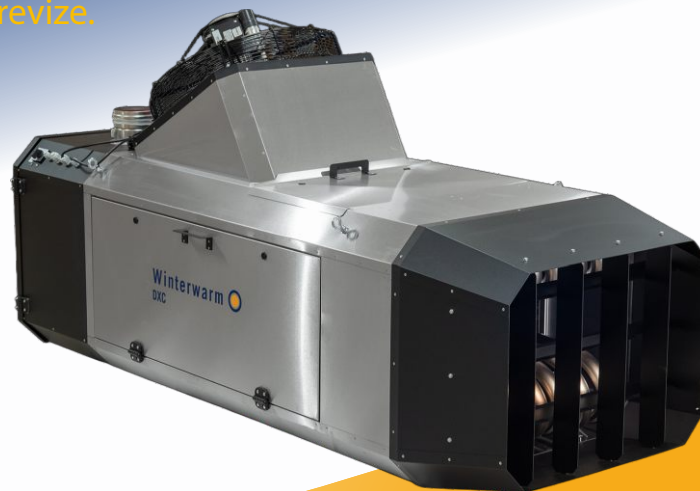

Řešíte vytápění haly pro drůbež? Máme skladem topidla s nepřímým spalováním Winterwarm!

- Topidla typu DXC o výkonu 60, 80 a 100 kW.
- Vertikální i horizontální odvod spalin.
- Palivo - zemní plyn i LPG.
- Konzole na stěnu vlastní výroby s kloubem.
- Bohaté příslušenství jako jsou regulátory, hadice, filtry, aj.
- Zajistíme návrh, dodávku, montáž i potřebné revize.