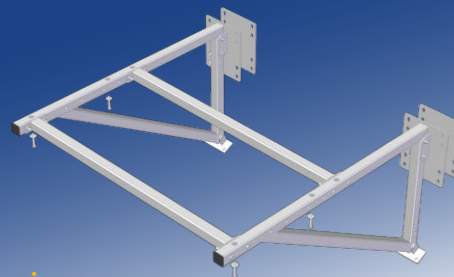

Řešíte vytápění haly pro drůbež? Máme skladem topidla s nepřímým spalováním Winterwarm!

- Topidla typu DXC o výkonu 60, 80 a 100 kW.
- Vertikální i horizontální odvod spalin.
- Palivo - zemní plyn i LPG.
- Konzole na stěnu vlastní výroby s kloubem.
- Bohaté příslušenství jako jsou regulátory, hadice, filtry, aj.
- Zajistíme návrh, dodávku, montáž i potřebné revize.