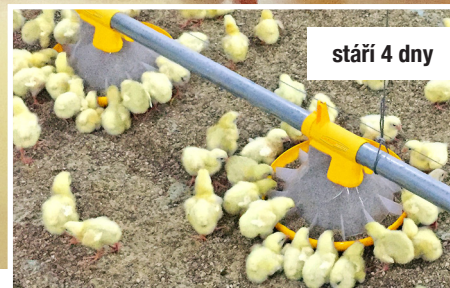

LM

MISKOVÁ KRMÍTKA
KICK-OFF 330°

farmtec[®]
LANDMECO

pro větší jistotu lepšího startu & produkčních výsledků

stáří 0 dní

stáří 4 dny

ZAJIŠTĚNÍ BEZKONKURENČÍHO PŘÍSTUPU KE KRMIVU SE SYSTÉMEM KICK-OFF 330° (PATENTOVÁNO)

Krmítka Kick-off 330° poskytují jedinečný přístup ke krmivu pro lepší start turnusu díky automatickému přeplnění všech krmítek v úhlu 330°, vytvářejí bezkonkurenční přístup ke krmivu pro všechna kuřata v hale (2,0 kg krmiva na krmítko). Přeplnění krmítek Kick-off 330° je umožněno díky kombinaci unikátního designu misky, kdy je krmivo vždy v úrovni očí kuřat, nabízí ještě snadnější přístup ke krmivu, než tomu bylo u předcházející generace krmítek Kick-off 160°.

Díky tvaru přeplněného krmiva a zvědavosti kuřat dojde k vyvolání změny v jejich chování. Kuřata začnou být aktivní, začnou mít zájem o krmivo a to zajistí správné krmené návyky (přijímat krmivo z jednoho místa: miskového krmítka) již v rané fázi, čímž se zvýší uniformita celého hejna. Jako jediný systém na trhu "kick-off" umožňuje pravidelné dávkování malých porcí jednodenním kuřatům. Při tzv. "Stimulačním krmení" vypadne cca 0,5 kg krmiva na jeden výpad.

Princip systému Kick-off:

Systém kick-off umožňuje centrálně ovládat přeplnění všech krmítek najednou. Přeplnění krmítek je centrálně ovládané na každé lince jedinou operací (otočením trubky). To představuje významnou úsporu času ve srovnání s ručním sypáním krmiva na podlahu nebo na papír. Systém stimuluje zvědavost kuřat a povzbuzuje je v hledání čerstvého krmiva.