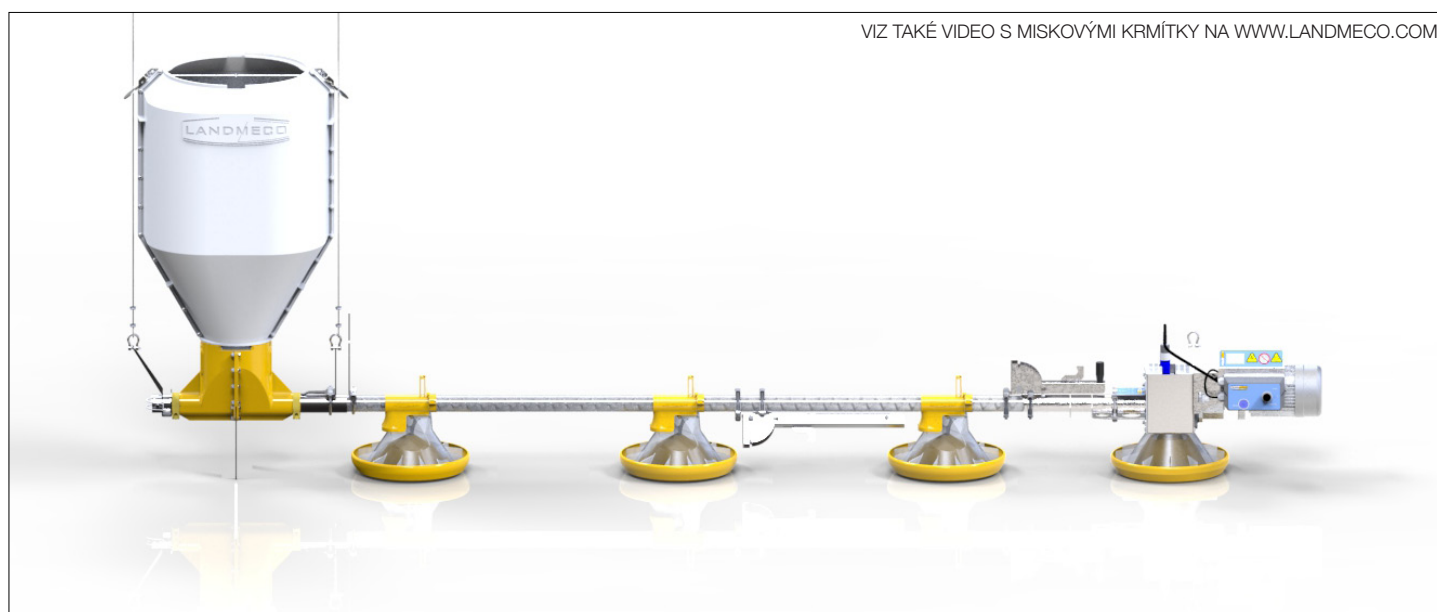

TECHNICKÉ INFORMACE

TECHNICKÁ DATA

Motor s převodovkou	3-fázový 0,55 kW (230V/400V 50Hz), 1400/300 ot./min 1-fázový 0,55 kW (230V 50Hz), 1400/300 ot./min
Spirála	D 35,4x19x45 mm, 4x8 mm ze speciální oceli
Výkon	Cca. 6,0 kg/min & 14 m/min
Dopravní trubka	D 45x1,25 mm z pozinkované oceli
Délka dopravní trubky	5,25 m se 7 miskovými krmítky
Násypka	Rozměry 800x520x520 mm, objem 140 litrů, sklon 60°
Miskové krmítko	Prům. 340 mm, obvod 1060 mm, výška hrany 52 mm
Kryt	Průhledný plastový s 12 oddíly

Viz také další letáky LANDMECO, např.:
(LANDMECO si vyhrazuje právo změnit specifikace bez předchozího upozornění)

OBCHODNÍ ZÁSTUPCE

farmtec®

Tisová 326, 391 33 Jistebnice, Tel.: +420 381 491 111, Fax: +420 381 491 112, www.farmtec.cz, farmtec@farmtec.cz