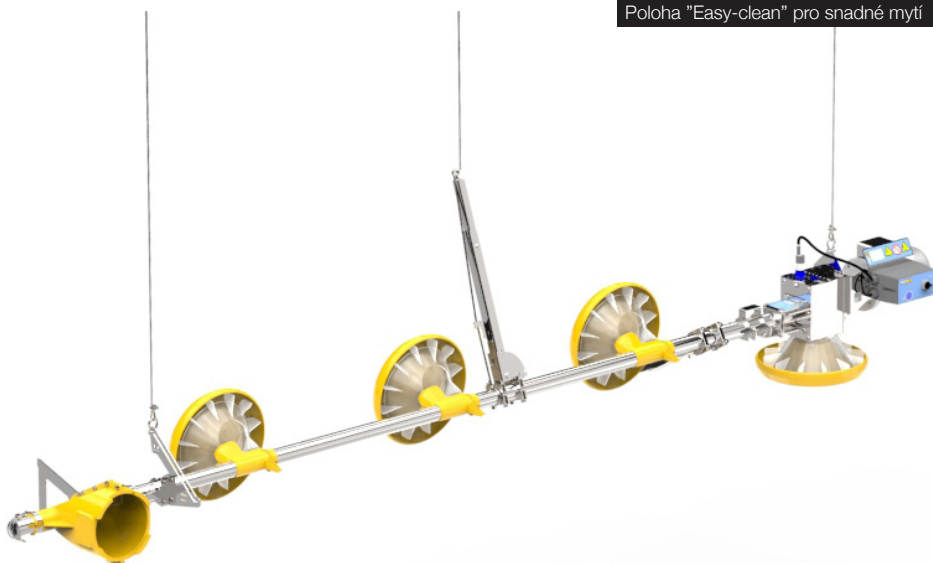

Krmítka Kick-off 330° poskytují jedinečný přístup ke krmivu pro lepší start turnusu díky automatickému přeplnění všech krmítek v úhlu 330°, vytvářejí bezkonkurenční přístup ke krmivu pro všechna kuřata v hale (2,0 kg krmiva na krmítko). Přeplnění krmítek Kick-off 330° je umožněno díky kombinaci unikátního designu misky, kdy je krmivo vždy v úrovni očí kuřat, nabízí ještě snadnější přístup ke krmivu, než tomu bylo u předcházející generace krmítek Kick-off 160°.

Princip systému Kick-off:

Systém kick-off umožňuje centrálně ovládat přeplnění všech krmítek najednou. Přeplnění krmítek je centrálně ovládané na každé lince jedinou operací (otočením trubky). To představuje významnou úsporu času ve srovnání s ručním sypáním krmiva na podlahu nebo na papír. Systém stimuluje zvědavost kuřat a povzbuzuje je v hledání čerstvého krmiva.

Normální krmení 1,1 kg

Kick-off 330° přeplnění 2,0 kg

Stimulační krmení 0,5 kg

EASY-CLEAN (PATENTOVÁNO)

Jako jediný systém "easy-clean" umožňuje nastavení všech krmítek na lince do polohy pro čištění pouze jedinou operací (otočením krmné trubky). V této poloze jsou všechny výpady současně uzavřeny a vnitřek potrubí tak zůstává suchý. Misková krmítka LANDMECO není nutné pro čištění rozebírat a pak znovu sestavovat. "Easy-clean" tak výrazně šetří čas a minimalizuje manuální práci, která je s čištěním obvykle spojena.

Poloha "Easy-clean" pro snadné mytí

PATENT

LANDMECO má patent na řešení s otáčením krmné trubky vzhledem ke spirále a tím i na systémy "kick-off" a "easy-clean". LANDMECO má také patent na řešení přeplnění v úhlu 330°. Speciální design krmítka využívá pohybu krmiva na kónusu a samovolně dojde k přeplnění misky krmivem v úhlu 330°. Zajistíme tak snadný přístup a viditelnost krmiva i pro jednodenní kuřata.