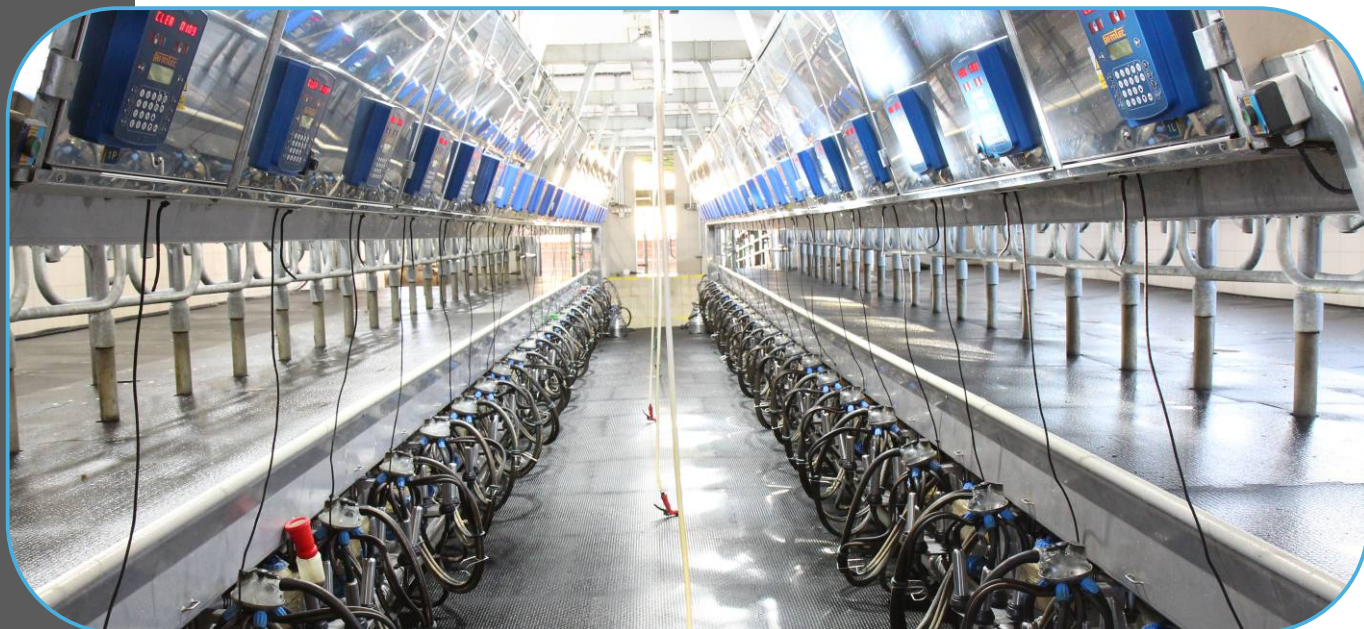

### Jevišovice

(okres / district - Znojmo)

investor: AGRO Jevišovice, a. s. (2017)

Paralelní dojírna FARMTEC 2x22 stání s měřením nádoje Unipuls a identifikací dojnic. Na dojárně je nainstalovaný systém oplachu stání odpadní vodou z dojírny. Dojírna navazuje na stáj s kapacitou 404 dojnic. Program FARMSOFT ovládá a řídí nejen dojírnu, ale také sleduje a vyhodnocuje pohybovou aktivitu zvířat. Součástí investice byl i nový chladič mléka Serap.

Side by side milking parlor with 2 x 22 milking stalls. The parlor is equipped with a milk yield recording and cows identification. There is also an installed flushing system of the parlor floor with wastewater from the parlor. The milking parlor follows the stables with a total capacity of 404 dairy cows. Herd management program FARMSOFT controls not only the milking process but also monitors and evaluates the activity of cows and ruminations. The investment also included a new Serap milk cooling tank.

info panel je umístěný přímo na dojírně

čerpadla mléka a desinfekční automaty

systém oplachu stání dojírny

nádrže na odpadní vody z proplachu mléčného potrubí

selekční branka na výstupní uličce

chladičí tanky SERAP na mléko