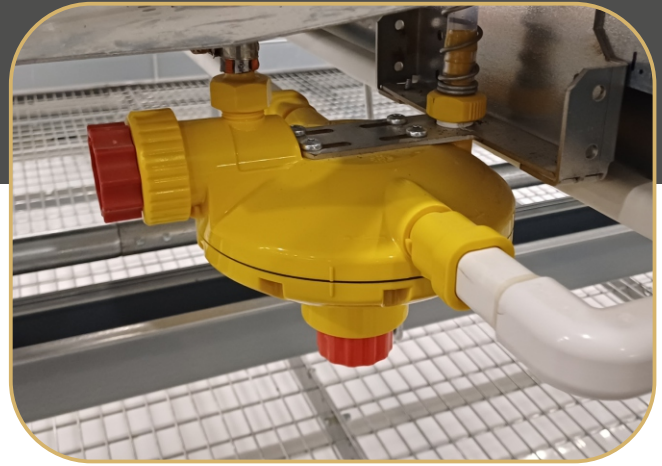

HALA PRO CHOV NOSNIC

STABLE FOR LAYING HENS BREEDING

Semechnice

(okres / district - Rychnov nad Kněžnou)

investor: DŽV Rychnov nad Kněžnou a.s. (2024)

Zajímavá rekonstrukce haly voliérového chovu nosnic s kapacitou 16 350 ks, kde původní klecová technologie byla nahrazena voliérovou technologií Vencomatic s integrovaným řetězovým krmením, napájením, hřady, LED osvětlením i ventilačním systémem SKOV včetně vzdálené správy a GSM alarmu. Technologie je vybavena systémem pro redukci podestýlky, příčným podlahovým a vynašecím dopravníkem trusu Hercules. Ventilace je řešena jako podtlaková s tunelovými prvky, pro přívod vzduchu slouží boční plynule řízené klapky a odtah je zajištěn čtyřmi střešními komíny a štítovými ventilátory. Osvětlení v hale zajišťují stmívatelné osvětlovací tělesa Venco Corax. Součástí byla i rekonstrukce stávajícího vaječného pásu Vencobelt.

An interesting reconstruction of the house for layers with production of table eggs with a capacity of 16,350 layers, where the original cage technology was replaced by the new Vencomatic aviary Bolegg Terrace technology with integrated chain feeding, drinking system, perches, LED lighting and a new SKOV ventilation system including remote management and GSM alarm. The technology is equipped with a litter reduction system, Hercules cross conveyor and a manure conveyor belt. Ventilation is designed as a negative pressure system with tunnel elements, side wall continuously controlled flaps are used for air supply and exhaust is ensured by four roof chimneys. Tunnel intake inlets and gable fans are opened in warm period of the year. Lighting in the hall is provided by dimmable Venco Corax lighting fixtures. The reconstruction of the existing Vencobelt egg belt was also part of the project.

STÁJE PRO DRŮBEŽ
STABLE FOR POULTRY

Více info / More Info:

Slávek Duda

sduda@farmtec.cz

farmtec®

www.farmtec.cz

snášková hnízda s rošty, voliérový systém

regulátor tlaku Lubing pro systém napájení