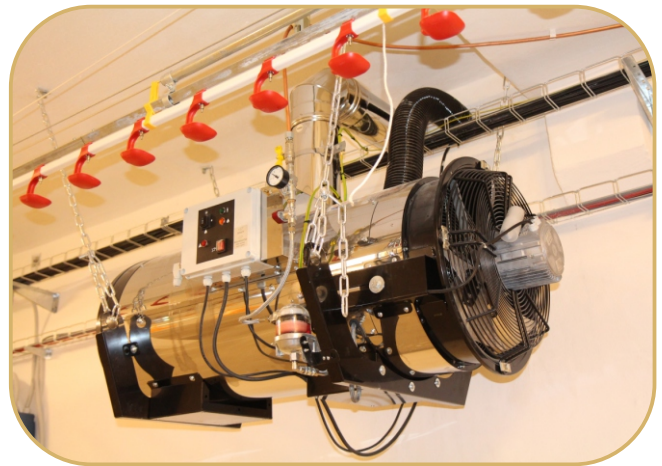

Two stables for fattening of slowly growing broiler chickens are placed in an old barn type K120. The first floor dimensions are 9,8 x 71,6 m and the second floor dimension are 10,3 x 62,5 m. The capacity of the first floor is 14 000 pieces, the capacity of the second floor is 12 800 pieces. There is a vacuum ventilation system SKOV in both halls. The feeding system and the water supply are Landmeco systems. The heating is provided by the light fuel oil heater BH 50 with air inlet and exhaust.

Два зала для откорма медленно растущих пород цыплят-бройлеров расположены в здании бывшего коровника. Размеры первого этажа – 9,8 x 71,6 м, второго – 10,3 x 62,5 м. На первом этаже содержатся 14 000 цыплят, на втором – 12 800 цыплят. В обоих залах используется система вентиляции отрицательного давления SKOV, кормовые и поильные линии от фирмы Landmeco. Отопление решено с помощью отопителя BH 50, работающего на ЛФМ, с функцией подачи воздуха и отведения продуктов сгорания.

ventilační komíny 1. a 2. patra

miskové krmítka KICK-OFF 160°

linky krmení, napájení a vysokotlaké chlazení

stěnové přírodní klapky

topidlo BH 50 na LTO, s odvodem spalin a přívodem vzduchu

klimapočítač s nouzovým otevráním a alarm