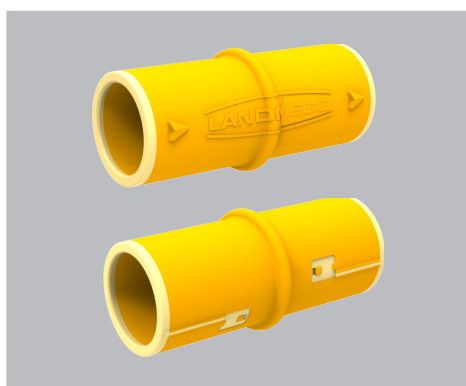

SAFE CONNECTOR PŘINÁŠÍ MNOHO VÝHOD

Zajišťuje zarovnání otvorů v celé délce krmné linky. Trubky o tloušťce stěny 1,25 mm jsou řezány laserem jedinečným způsobem. Tento způsob zajišťuje pevné spojení trubek a Safe Connector tak funguje také jako fixace. Když jsou konce trubky zacvaknuty do spojky, potrubí je pevně aretováno v jediné možné a správné pozici. To zajišťuje zarovnání krmných otvorů v celé délce krmné linky.

Potrubí lze snadno demontovat

V případě potřeby lze potrubí velmi snadno demontovat. Jednoduše uvolníte pojistný mechanismus.

Velmi odolný materiál

Safe Connector je vyroben z extrémně pevného a odolného plastu, který se často používá v automobilovém průmyslu při nahrazování kovových součástek plastovými.

Vysoká úroveň hygieny

Protože Safe Connector je naprosto těsný, pomáhá zajistit, aby vnitřek potrubí nebyl

kontaminován, a to ani při mytí krmného systému pomocí vysokotlakého čističe.

Tři roky vývoje

Společnost LANDMECO pracovala na vývoji spojky Safe Connector 3 roky, ale nakonec vytvořila ten správný design, který eliminuje nesprávnou montáž, našla správný materiál a tím i zajistila pevnost a odolnost vůči chemikáliím používaným při desinfekci. Spojka Safe Connector: jedinečné řešení Poka-yoke*.

Testováno více než 1 rok

Spojku Safe Connector jsme testovali v reálném provozu více než 1 rok. Během této doby obstál Safe Connector, co se funkčnosti, odolnosti a konstrukce týká, na výbornou.

*Poka-Yoke = vyhnout se chybě