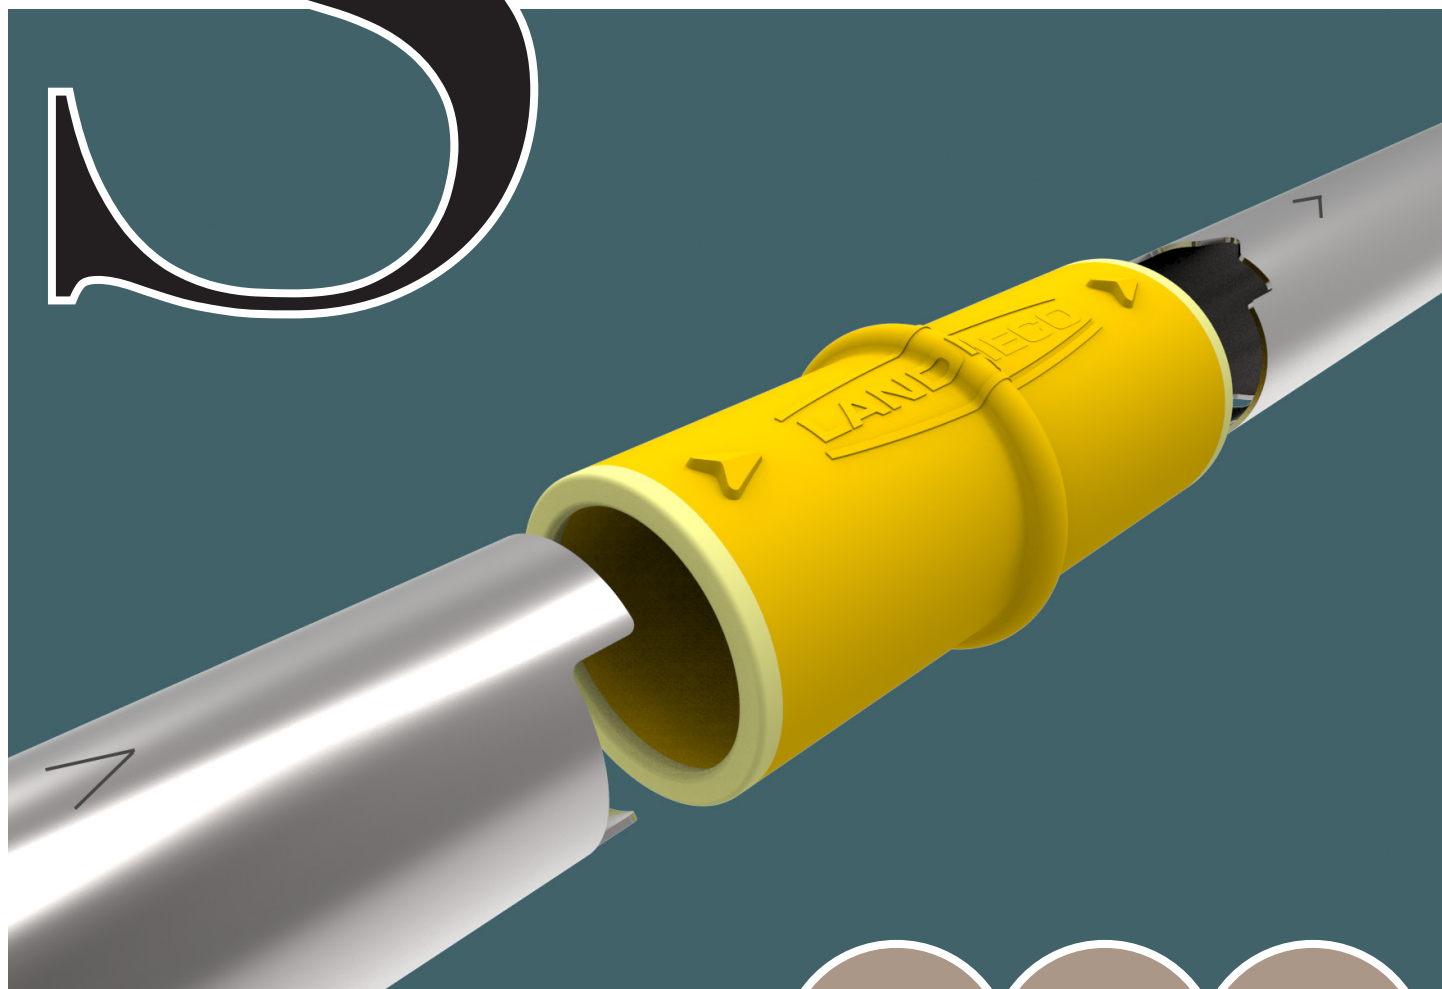

S

SAFE CONNECTOR

NOVÝ
PRODUKT

NOVÝ
PATENT

NOVÁ
MYŠLENKA

A UNIQUE
**POKA
YOKE**
SOLUTION

Průlomová Novinka: Safe Connector

Co byste řekli tomu, kdybychom vám řekli, že společnost LANDMECO nyní patentovala nový výrobek, který zajistí, že veškeré krmné potrubí ve vaší stáji bude rovné, že se vaše krmné potrubí nebude otáčet a navíc, že budete moci potrubí spojovat bez jakéhokoliv nástroje a bez rizika chybné montáže?

Víme, že to zní příliš dobře, než aby to byla pravda. Ale je tomu tak! Všechny tyto výjimečné vlastnosti jsou totiž obsaženy v jednom průlomovém produktu. Říkáme mu:

The Safe Connector.

farmtec[®]
LANDMECO
MEMBER OF THE SKIOLD GROUP S

SAFE CONNECTOR PŘINÁŠÍ MNOHO VÝHOD

Zajišťuje zarovnání otvorů v celé délce krmné linky. Trubky o tloušťce stěny 1,25 mm jsou řezány laserem jedinečným způsobem. Tento způsob zajišťuje pevné spojení trubek a Safe Connector tak funguje také jako fixace. Když jsou konce trubky zacvaknuty do spojky, potrubí je pevně aretováno v jediné možné a správné pozici. To zajišťuje zarovnání krmných otvorů v celé délce krmné linky.

Krmné linky lépe kopírují podlahu

Vzhledem k tomu, že Safe Connector umožňuje jen 1° vůli, zaručuje mnohem přesnější kopírování podlahy krmítka a všechna kuřata tak mají vždy ten nejlepší možný přístup ke krmivu.