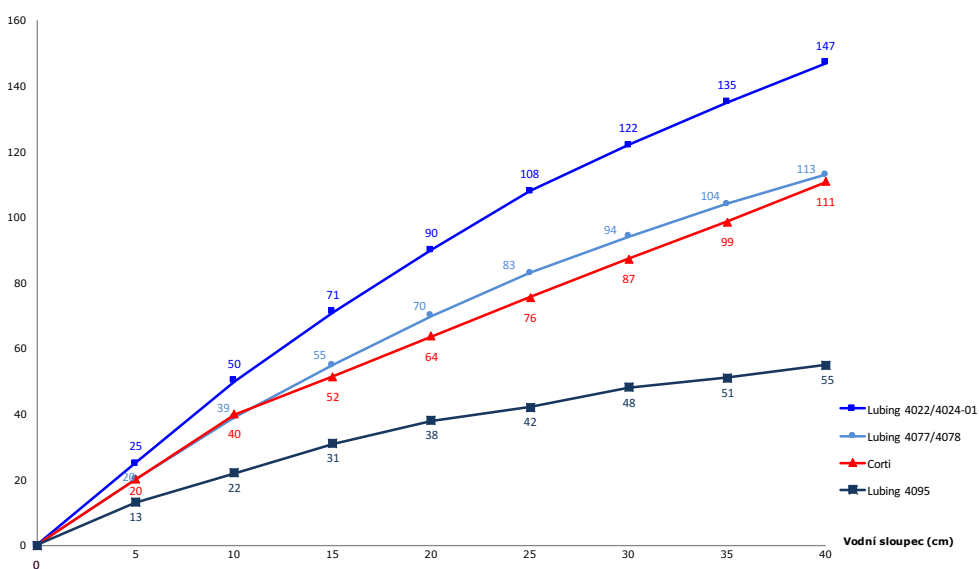

Závěsné profily jsou natočeny tak, že svírají s kolmicí úhel 45°. To zajišťuje největší možnou pevnost ve svislém i vodorovném směru. Čtyřhranný profil také umožňuje snadnější čištění než kulatý. Jako alternativu lze použít i 3/4" zároveň zinkované trubky.

NAPÁJECÍ SYSTÉM

GRAF PRŮTOKŮ VODY (KOLÍK ZVEDNUTÝ O 7 MM (3 MM PRO LUBING 4095))

Průtok vody (cm³/min)

Viz také další letáky **SKIOLDLANDMECO**, např.:
(SKIOLDLANDMECO si vyhrazuje právo změnit specifikace bez předchozího upozornění)