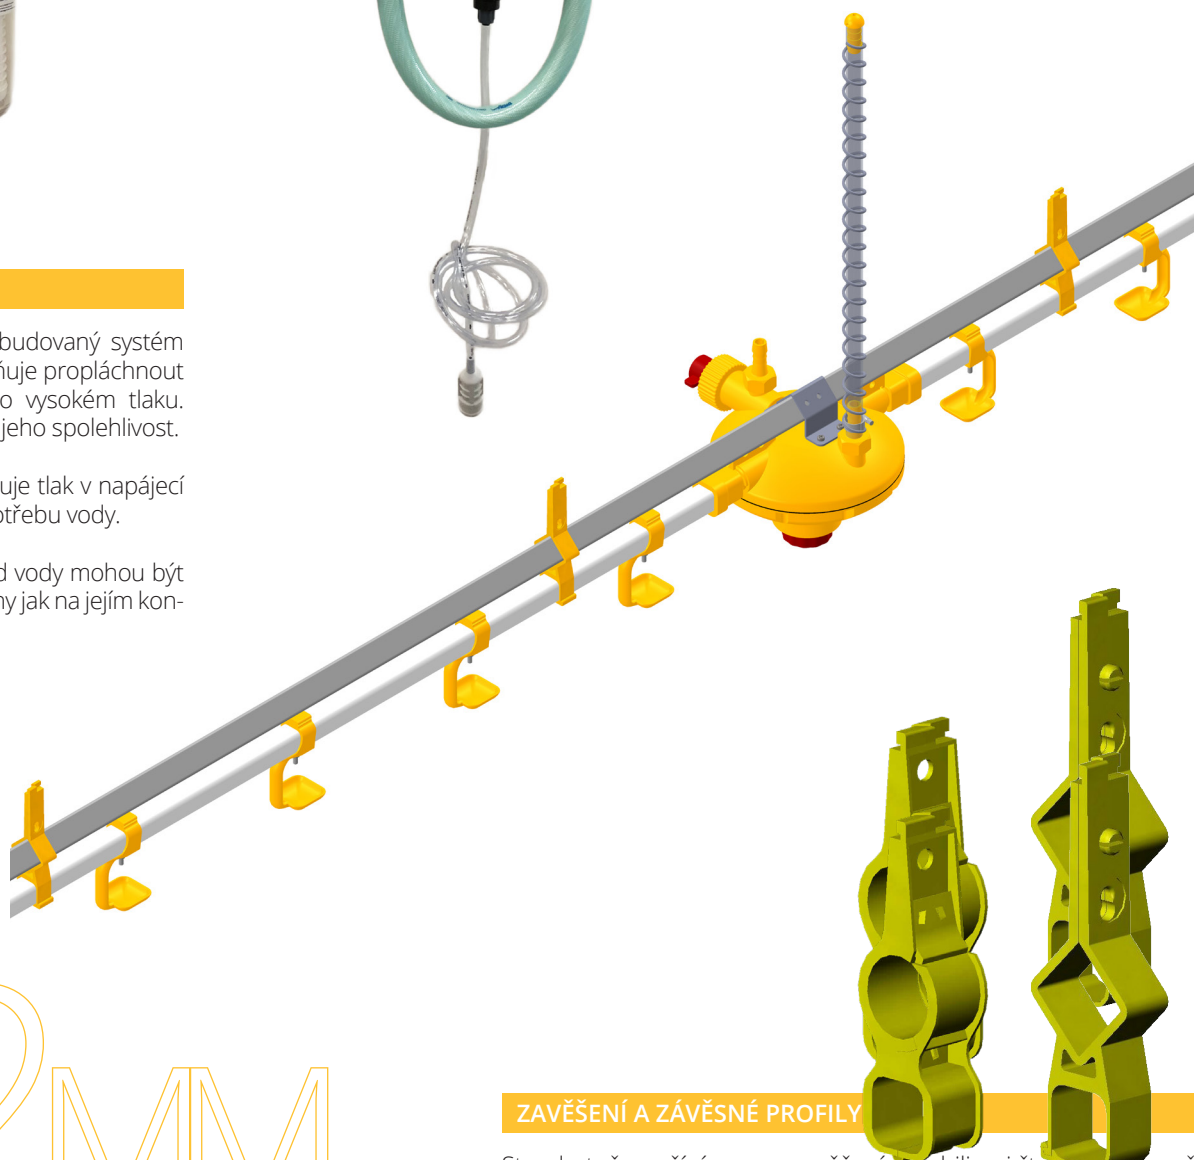

PŘÍSLUŠENSTVÍ

REGULÁTOR TLAKU

Regulátor tlaku má zabudovaný systém proplachu, který umožňuje propláchnout napájecí linku vodou o vysokém tlaku. Malý počet dílů zvyšuje jeho spolehlivost.

Regulátor přesně reguluje tlak v napájecí lince bez ohledu na spotřebu vody.

Regulátor tlaku a přívod vody mohou být k napájecí lince připojeny jak na jejím konci, tak uprostřed.

UZEL PRO NAPÁJECÍ VODU

SKIOLDLANDMECO také může dodat, spolu se systémem napájení, kompletní uzel pro napájecí vodu.

Tento uzel se dodává v částečně složeném stavu a velmi snadno se montuje.

ZAVĚŠENÍ A ZÁVĚSNÉ PROFILY

Standartně používáme pro zavěšení a stabilizaci čtyřhranné zároveň pozinkované profily (25 x 25 mm). Profily jsou spojeny 200 mm dlouhými vnitřními spojkami, které zajišťují pevný spoj, kde se neusazují nečistoty.

Závěsné profily jsou natočeny tak, že svírají s kolmicí úhel 45°. To zajišťuje největší možnou pevnost ve svislém i vodorovném směru. Čtyřhranný profil také umožňuje snadnější čištění než kulatý. Jako alternativu lze použít i 3/4" zároveň zinkované trubky.