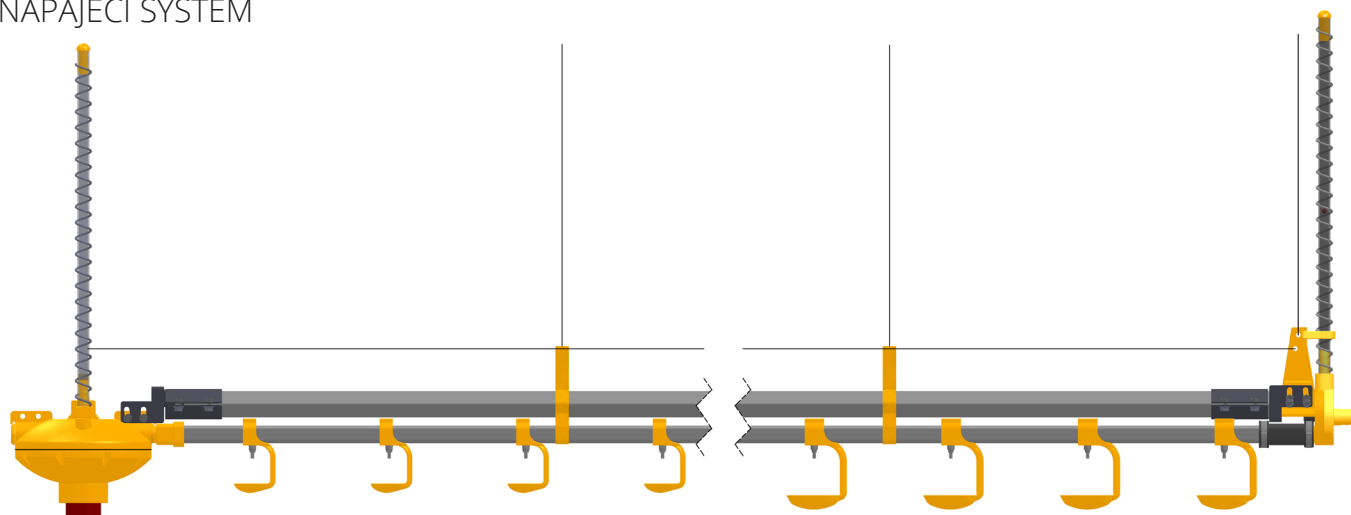

TECHNICKÁ SPECIFIKACE

NAPÁJECÍ SYSTÉM