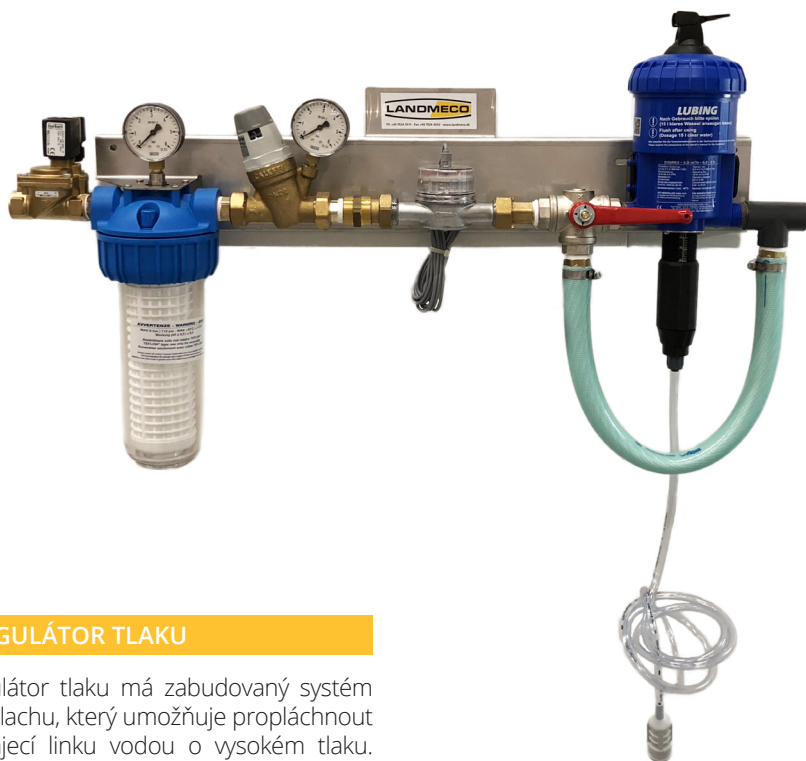

PŘÍSLUŠENSTVÍ

REGULÁTOR TLAKU

Regulátor tlaku má zabudovaný systém proplachu, který umožňuje propláchnout napájecí linku vodou o vysokém tlaku. Malý počet dílů zvyšuje jeho spolehlivost.

Regulátor přesně reguluje tlak v napájecí lince bez ohledu na spotřebu vody.

Regulátor tlaku a přívod vody mohou být k napájecí lince připojeny jak na jejím konci, tak uprostřed.

UZEL PRO NAPÁJECÍ VODU

SKIOLDLANDMECO také může dodat, spolu se systémem napájení, kompletní uzel pro napájecí vodu.

Tento uzel se dodává v částečně složeném stavu a velmi snadno se montuje.

ZAVĚŠENÍ A ZÁVĚSNÉ PROFILY

Standartně používáme pro zavěšení a stabilizaci čtyřhranné zároveň pozinkované profily (25 x 25 mm). Profily jsou spojeny 200 mm dlouhými vnitřními spojkami, které zajišťují pevný spoj, kde se neusazují nečistoty.

Závěsné profily jsou natočeny tak, že svírají s kolmicí úhel 45°. To zajišťuje největší možnou pevnost ve svislém i vodorovném směru. Čtyřhranný profil také umožňuje snadnější čištění než kulatý. Jako alternativu lze použít i 3/4" zároveň zinkované trubky.