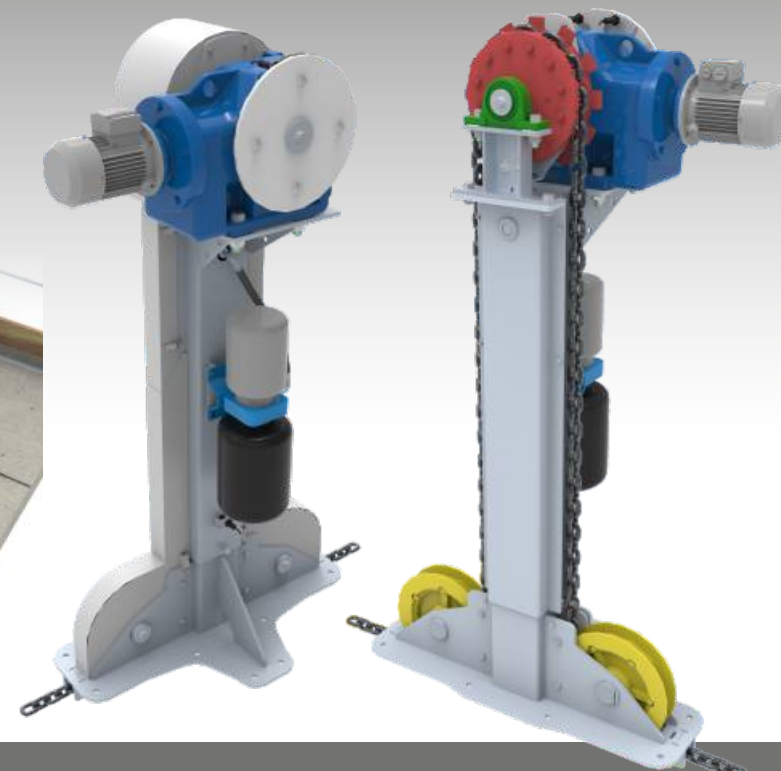

DELTA II - inovovaný systém automatického vyhrnování kejdy ve stájích pro skot

nové
konstrukční
řešení

spolehlivé
i pro chodby
delší než
100 m

napojení
na ovládací
systém
A Tech

Nový systém automatického vyhrnování kejdy ve stájích pro skot pomocí povrchově cementovaného a zakaleného řetězu jsme vyvinuli na základě dlouholetých zkušeností s naším systémem DELTA. Jednotlivé části jsou uzpůsobené pro použití ve velkokapacitních stájích s **délkou chodeb více než 100 m**. Samotná **pohonná jednotka** zajišťuje automatický chod systému důrazem na minimální údržbu a požadavky na obsluhu. Jednotka využívá robustní kuželočelní převodovku, zajišťuje automatické dopínání řetězu pomocí hydraulického okruhu a spolehlivější sensoriku kontroly stavu zařízení.

Snížená konstrukce lopat byla optimalizována z pohledu odolnosti proti namáhání a **snadnějšího skládání, přejíždění a přecházení zvířat**.

Nová ovládací jednotka umožňuje vzdálenou správu a napojení na Systém automatického ovládání stájových technologií A-Tech.