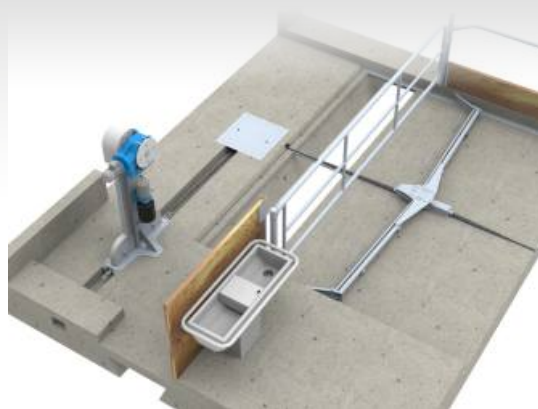

DELTA II - inovovaný systém automatického vyhrnování kejdy ve stájích pro skot

nové
konstrukční
řešení

spolehlivé
i pro chodby
delší než
100 m

napojení
na ovládací
systém
A Tech

Nový systém automatického vyhrnování kejdy ve stájích pro skot pomocí povrchově cementovaného a zakaleného řetězu jsme vyvinuli na základě dlouholetých zkušeností s naším systémem DELTA. Jednotlivé části jsou uzpůsobené pro použití ve velkokapacitních stájích s **délkou chodeb více než 100 m**. Samotná **pohonná jednotka** zajišťuje automatický chod systému důrazem na minimální údržbu a požadavky na obsluhu. Jednotka využívá robustní kuželočelní převodovku, zajišťuje automatické dopínání řetězu pomocí hydraulického okruhu a spolehlivější sensoriku kontroly stavu zařízení.

Snížená konstrukce lopat byla optimalizována z pohledu odolnosti proti namáhání a **snadnějšího skládání, přejíždění a přecházení zvířat**.

Nová ovládací jednotka umožňuje vzdálenou správu a napojení na Systém automatického ovládání stájových technologií A-Tech.