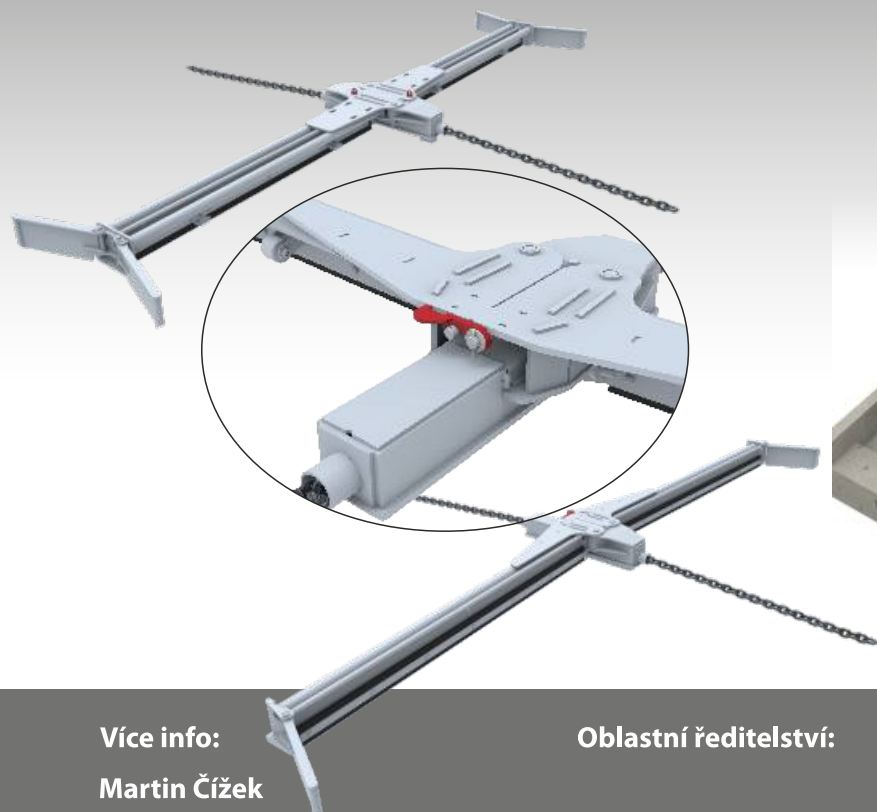

DELTA II - inovovaný systém automatického vyhrnování kejdy ve stájích pro skot

nové
konstrukční
řešení

spolehlivé
i pro chodby
delší než
100 m

napojení
na ovládací
systém
A Tech

Nový systém automatického vyhrnování kejdy ve stájích pro skot pomocí povrchově cementovaného a zakaleného řetězu jsme vyvinuli na základě dlouholetých zkušeností s naším systémem DELTA. Jednotlivé části jsou uzpůsobené pro použití ve velkokapacitních stájích s **délkou chodeb více než 100 m**. Samotná **pohonná jednotka** zajišťuje automatický chod systému důrazem na minimální údržbu a požadavky na obsluhu. Jednotka využívá robustní kuželočelní převodovku, zajišťuje automatické dopínání řetězu pomocí hydraulického okruhu a spolehlivější sensoriku kontroly stavu zařízení.

Snížená konstrukce lopat byla optimalizována z pohledu odolnosti proti namáhání a **snadnějšího skládání, přejíždění a přecházení zvířat**.

Nová ovládací jednotka umožňuje vzdálenou správu a napojení na Systém automatického ovládání stájových technologií A-Tech.