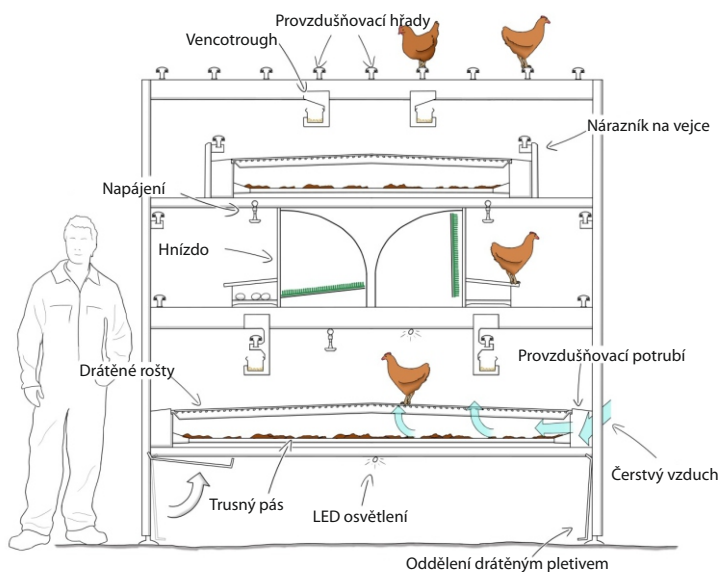

Bolegg Gallery

Bolegg Gallery je voliérový systém, který poskytuje pohodlí ptákům i chovatelům drůbeže. Vícepatrový systém poskytuje maximální životní prostor se snadno dostupným krmivem, vodou a hnízdem na jednom patře. Systém vychází z osvědčené stromové koncepce, která stimuluje pohyb ptáků v celém systému.

Promyšlený design a konstrukce voliéry Bolegg Gallery optimalizuje efektivitu práce. Tato konstrukce umožňuje snadnou kontrolu a vnitřní lávka poskytuje dobrý přehled a přístup ke všem patřím. Kontrola hnízd je jednoduchá díky navijecím zadním stěnám, které umožňují přímý přístup k hnízdu a pásu vajec. V kombinaci se snadným ovládním všech procesů Bolegg Gallery:

- usnadňuje management;
- umožňuje efektivní sběr vajíček;
- zabraňuje systémovým vejcím;
- maximalizuje množství nosnic v hale;
- zaručuje bezpečnou volbu bez ohledu na systém odchovu.