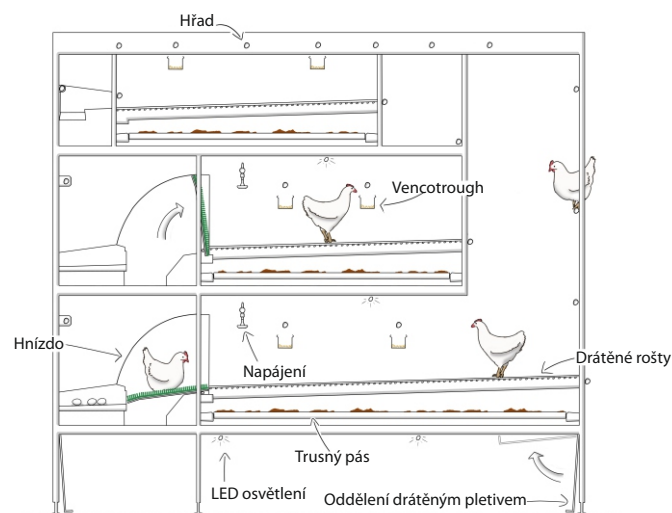

Hnízdo je umístěno v srdci voliéry Bolegg Terrace. Každé ráno slepice sestupují z hřadů, aby se napily, nakrmily a snesly vejce. Atraktivní a pohodlné hnízdo minimalizuje snášení vajec mimo jeho prostor.

Voliéra Bolegg Terrace má široké chodby bez překážek. Chodby a otevřená struktura zajišťují:

- dobrý přístup pro snadnou vizuální kontrolu;
- ideální rozložení světla - minimalizace výskytu podlahových vajec;
- příjemné pracovní prostředí;
- možnost čištění pomocí miniakladače.

Klima - Kvalita vzduchu v hale je vynikající díky integrovaným trusným pásům a provzdušňovacímu potrubí, které umožňují bezprostřední sušení trusu.

V kombinaci s pravidelným odstraňováním trusu to vede k:

- výraznému snížení množství amoniaku;
- stálému přívodu čerstvému vzduchu na úrovni ptáků;
- zdravému prostředí pro ptáky i chovatele.

Bolegg Gallery

Bolegg Gallery je voliérový systém, který poskytuje pohodlí ptákům i chovatelům drůbeže. Vícepatrový systém poskytuje maximální životní prostor se snadno dostupným krmivem, vodou a hnízdem na jednom patře. Systém vychází z osvědčené stromové koncepce, která stimuluje pohyb ptáků v celém systému.