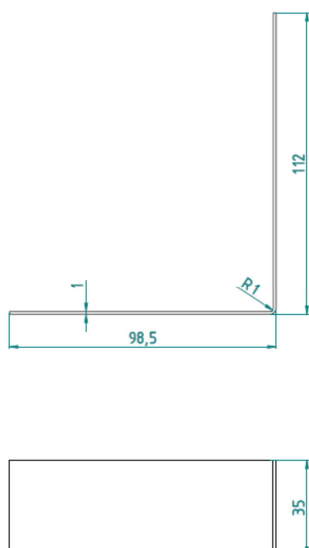

katalogové číslo	popis součásti
F3011811-1N	Zaslepení sloupku N