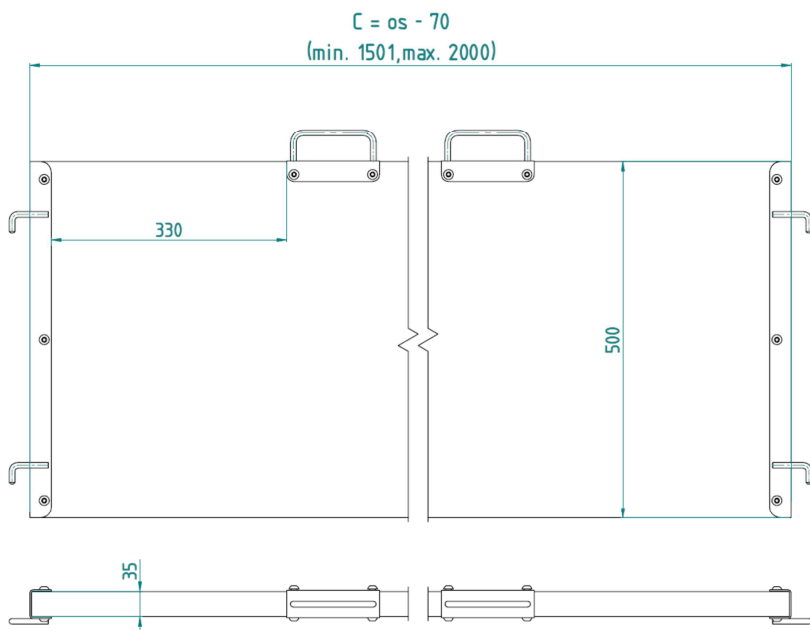

PORODNÍ KOTEC

- Nutno zadat rozměr od 1501 – 2000 mm.

katalogové číslo	popis součásti
F30111722N	Branka PKN 1500 - 2000