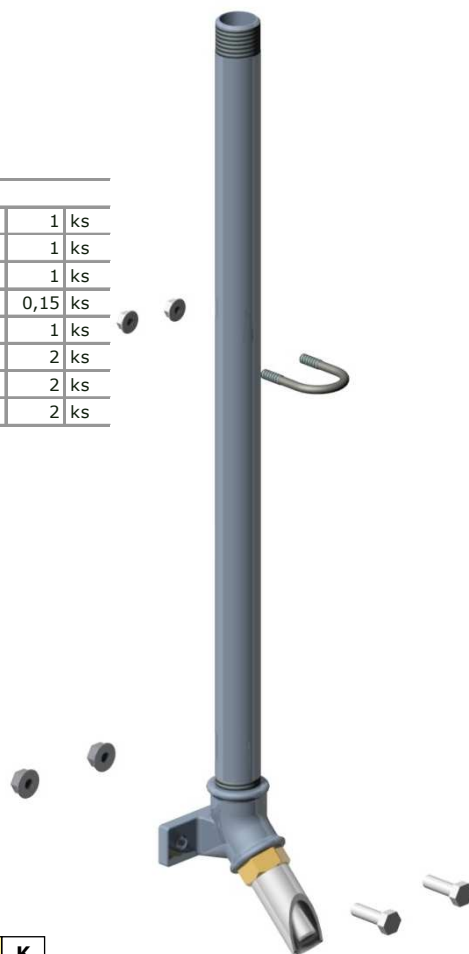

DOPLŇKY PRO KPR 44

Napájení pro KPR

1.10.2012

	katalogové číslo	popis součásti	
komplet	F3310241Z	Napájení 24 komplet	
součásti	F331221850P	Trubka 3/4"-500 P 2xG3/4"	1 ks
	F33211T27N	Nipl IT 3/4" N	1 ks
	MV2223KM027FFZ	Koleno nástropní 3/4" FF 45° litina Z	1 ks
	ME809011201	Páska teflonová 12mm x 0.1mm x 12m	0,15 ks
	F602120270615G	Třmen kruhový M6 - 27/15 G	1 ks
	MSS1N0A008025C3G	Šroub 6hran M8x25 G	2 ks
	MSM1M06L1C1G	Matice s límcem M6 G	2 ks
	MSM1M08L1C1G	Matice s límcem M8 G	2 ks

D V P K

Omezovač zdvihu zábrany - komplet

14.9.2010

	katalogové číslo	popis součásti
komplet	F31502401Z	Omezovač zdvihu zábrany KPR 24 komplet