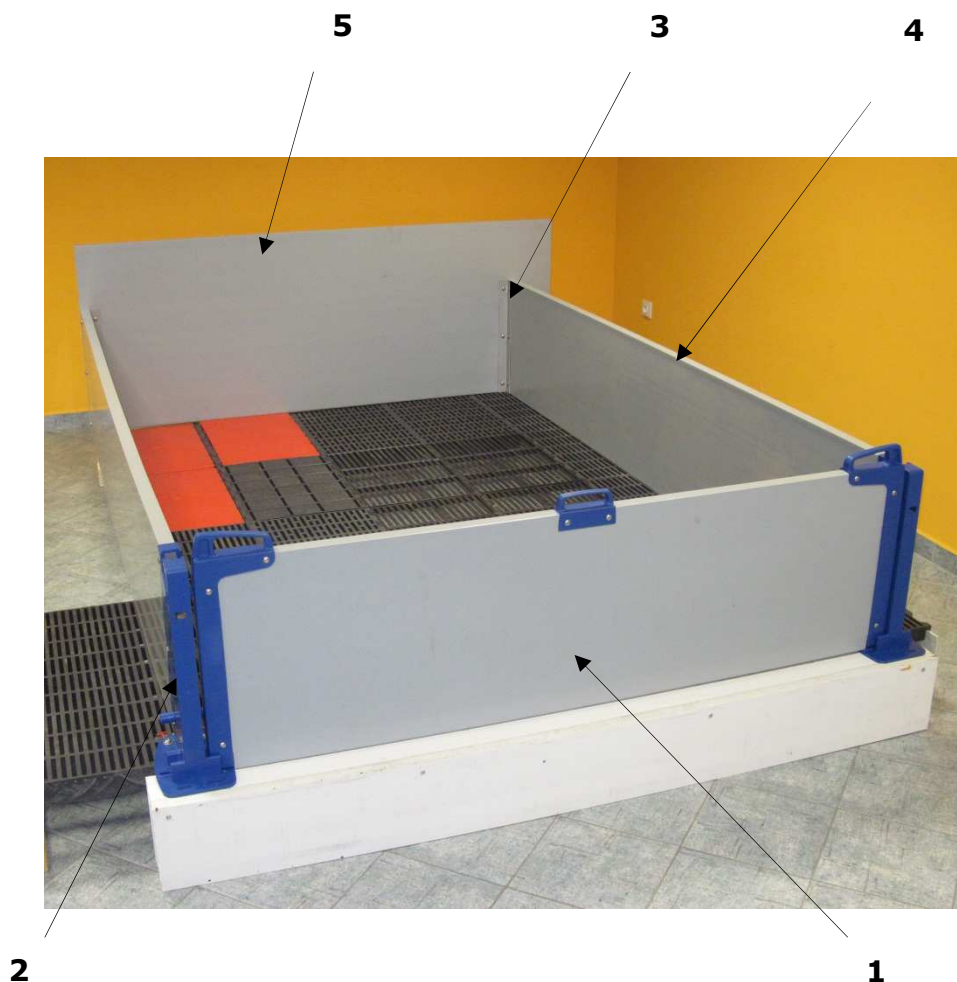

Plastové hrazení – IKADAN – výklopná branka

pozice	katalogové číslo	popis součásti
1	F301181	Branka PK 1800 plastová
2	F3011813	Sloupek PK pro zavěšení branky
3	F3011713N	Sloupek L s platí
4	MPD15250601	Prkno šedé MSW 500x35-6000
5	MPD15210601	Prkno šedé MSW 1000x35-6000

D V P K

DOCHOV	VÝKRM	PRASNICE	KANCI
D	V	P	K