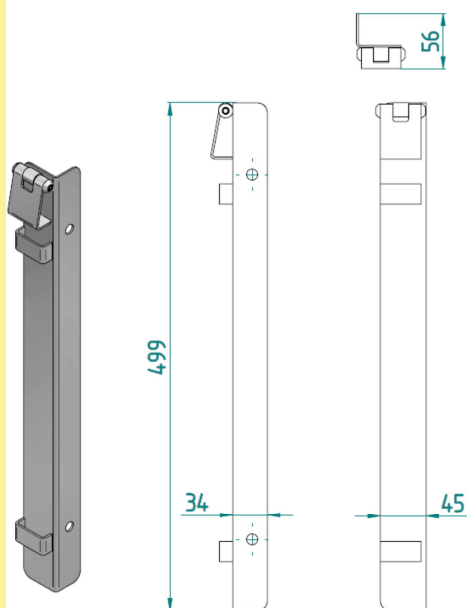

Sloupek s oky pravý

21.11.2013

katalogové číslo	popis součásti

F3011712RN	Sloupek s oky pravý

DOCHOV	VÝKRM	PRASNICE	KANCI
D	V	P	K