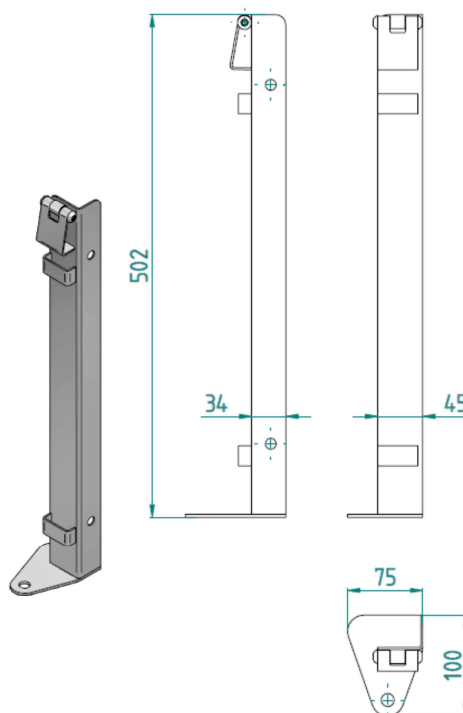

Sloupek L s oky a platí L

21.11.2013

katalogové číslo	popis součásti
F3011714RN	Sloupek L s oky a platí R

Sloupek L s oky a platí R

21.11.2013

DOCHOV	VÝKRM	PRASNICE	KANCI
D	V	P	K