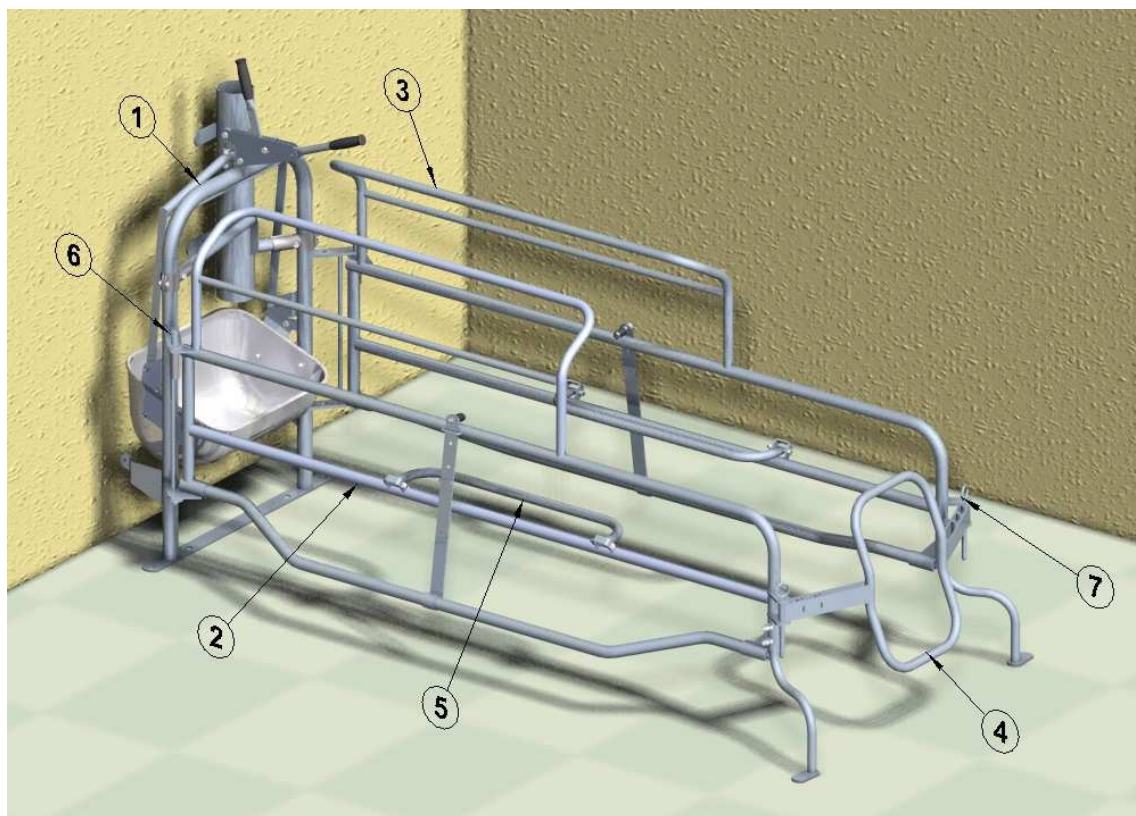

Klec porodní KPR 44D komplet

25.5.2010

délka (max)	2480 mm
šířka (max)	1000 mm
výška	1280 mm
hmotnost	85 kg

Porodní klec je variantou klece KPR44.

Všechny technické parametry u této klece jsou shodné. Rozdíl spočívá pouze ve směru vyklápění koryta.

U této klece je možno při čištění vykloupat koryto směrem vpřed (od prasnice).

Je vhodné k tomuto způsobu vyklápění koryta přizpůsobit podlahu porodního kotce tak, aby obsah koryta po vykloupení byl vhodně odkanalizován mimo prostor prasnice.

	pozice	katalogové číslo	popis součásti	
komplet		F311044Z		
součásti	1	F311044-1Z	Čelo 44 se svodem	1 ks
	2	F311124-2LZ	Bok levý 24	1 ks
	3	F311124-2RZ	Bok pravý 24	1 ks
	4	F311124-3Z	Branka 24	1 ks
	5	F311124-5Z	Vnitřní zábrana 24	2 ks
	6	F311124-4Z	Čep boku 24	1 ks
	7	F311123-4Z	Zajištění branky 170	2 ks

DOCHOV	VÝKRM	PRASNICE	KANCI
D	V	P	K