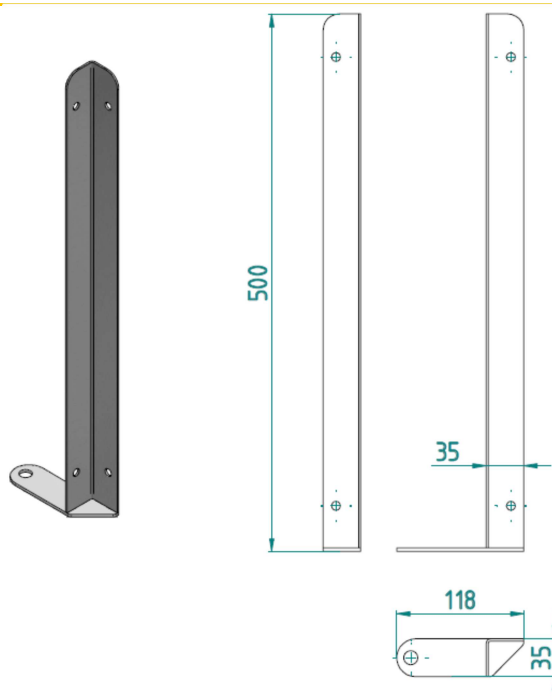

katalogové číslo	popis součásti
F3011713N	Sloupek L s platí

PORODNÍ KOTEC

Sloupek L s platí

21.11.2013