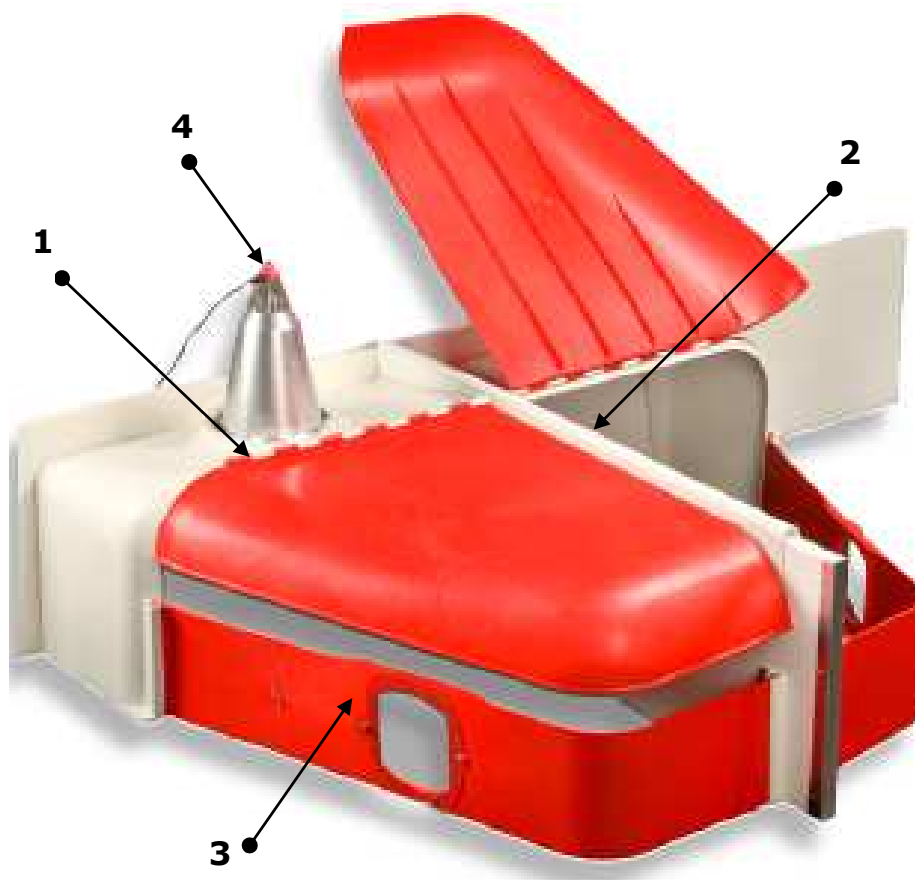

VYBAVENÍ PORODNÍCH KOTCŮ

Doupě šikmé Rotecna – pro 2 kotce

28.8.2013

délka	1250 mm
šířka	800 mm
výška max.	500 mm
hmotnost	15 kg

pozice	katalogové číslo	popis součásti
1	F3521880000	Doupě šikmé Rotecna – pro 2 kotce

- **Obsahuje poz. 2 – Středový držák pro doupě šikmé**

D V P K

DOCHOV	VÝKRM	PRASNICE	KANCI
D	V	P	K

C - černé provedení (bez povrchové úpravy), G - galvanicky pozinkovaný, N - nerezový, P - pozinkovaný, Z - žárově zinkovaný