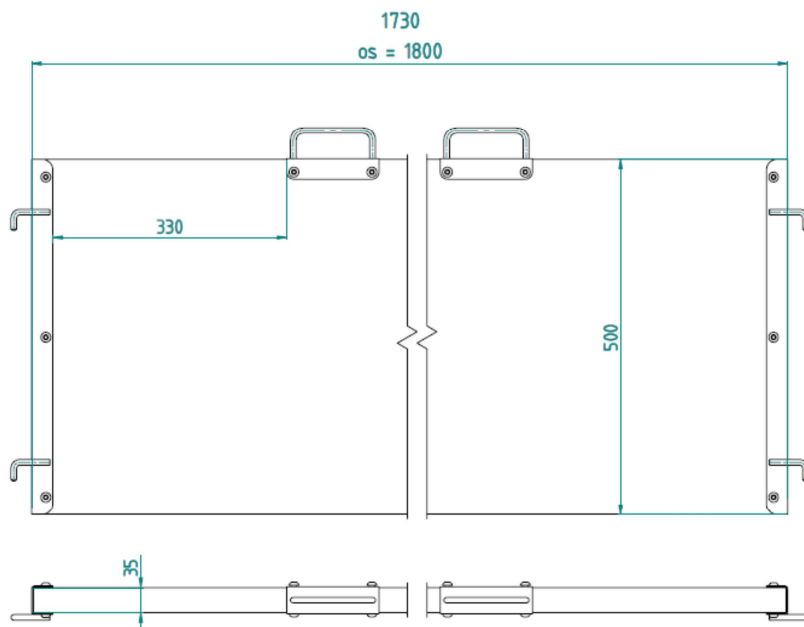

katalogové číslo	popis součásti
F30111721N	Branka PKN 1800

DOCHOV	VÝKRM	PRASNICE	KANCI
D	V	P	K

Branka PKN 1500 - 2000

21.11.2013

výška	500	mm
šířka	1501-200	mm
hmotnost	9,9	kg

Branka PKN 1800

21.11.2013

výška	500	mm
šířka	1730	mm
délka	1800	mm
hmotnost	11,3	kg