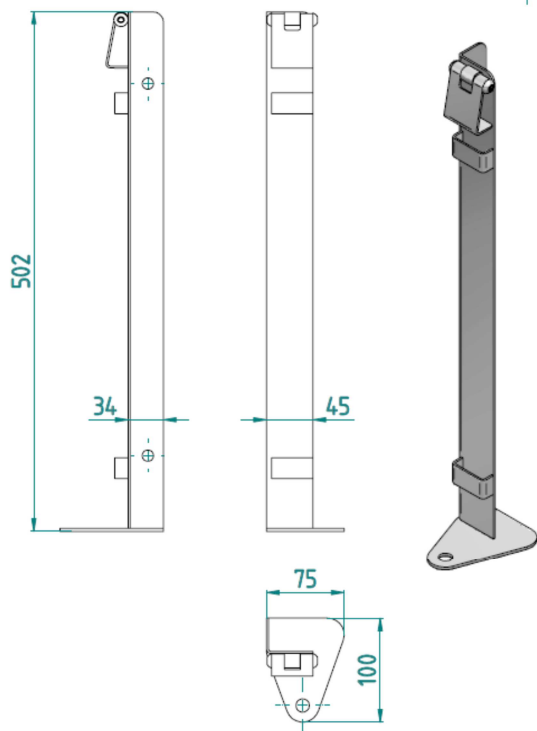

katalogové číslo	popis součásti
F3011714LN	Sloupek L s oky a platí L