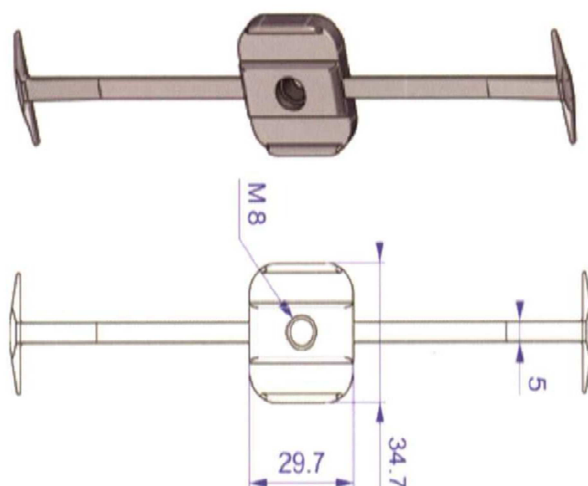

katalogové číslo	popis součásti
F6021508P01	Kotva štěrbínová M8 plast. rošt

DOCHOV	VÝKRM	PRASNICE	KANCI
D	V	P	K

PORODNÍ KOTEC

Zaslepení sloupku N

12.12.2013

délka	98,5 mm
šířka	35 mm
výška	112 mm
hmotnost	0,06 mm

Kotvící sada pro slupek PK

12.12.2013

závit	M8
hmotnost	0,04 kg

Kotva štěrbínová M8 plast. rošt

16.4.2014

závit	M8
hmotnost	0,01 kg