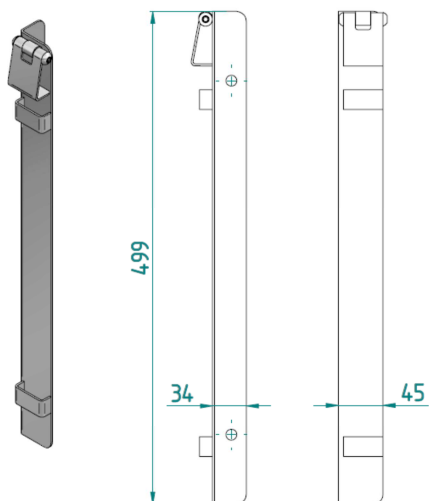

Sloupek s oky levý

21.11.2013

katalogové číslo	popis součásti

F3011712LN	Sloupek s oky levý