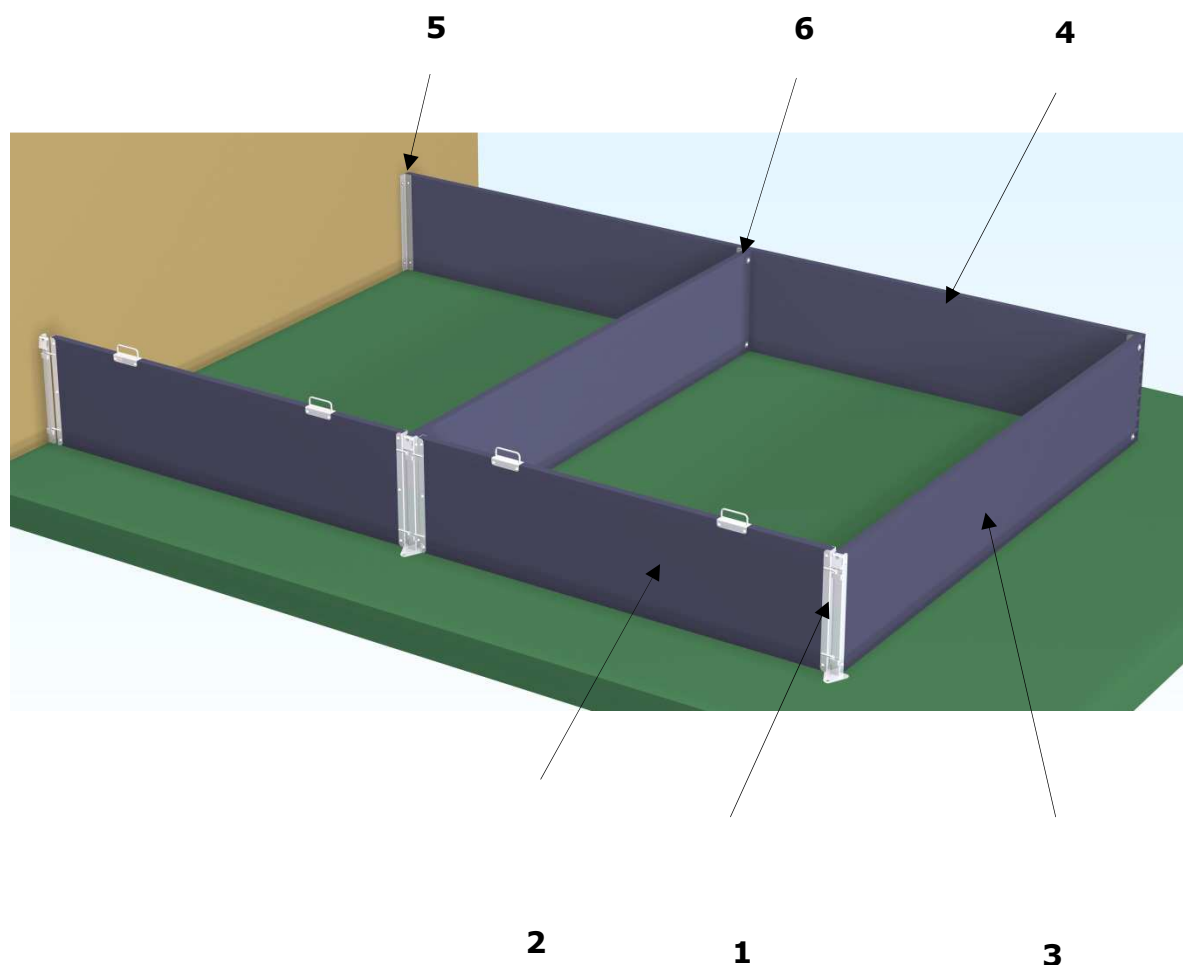

PORODNÍ KOTEC

Nerez - plastové hrazení

	pozice	katalogové číslo	popis součásti
komplet			Porodní kotec
součásti			
	1	F3011711N	Sloupek s oky a platí
	2	F3011722N	Branka PKN 1500-2000
	3	MPD15250601	Prkno šedé MSW 500x35-6000
	4	MPD15250601	Prkno šedé MSW 500x35-6000
	5	F3011713N	Sloupek L s platí
	6	F5264L12	L Profil 40/40x3 mm lamino 3m šedý

D V P K

DOCHOV	VÝKRM	PRASNICE	KANCI
D	V	P	K

C - černé provedení (bez povrchové úpravy), G - galvanicky pozinkovaný, N - nerezový, P - pozinkovaný, Z - žárově zinkovaný