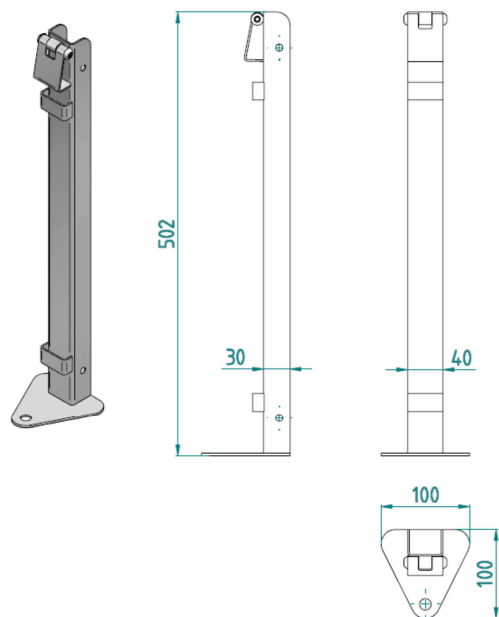

PORODNÍ KOTEC

Sloupek s oky a platí

21.11.2013

katalogové číslo	popis součásti

F3011711N	Sloupek s oky a platí