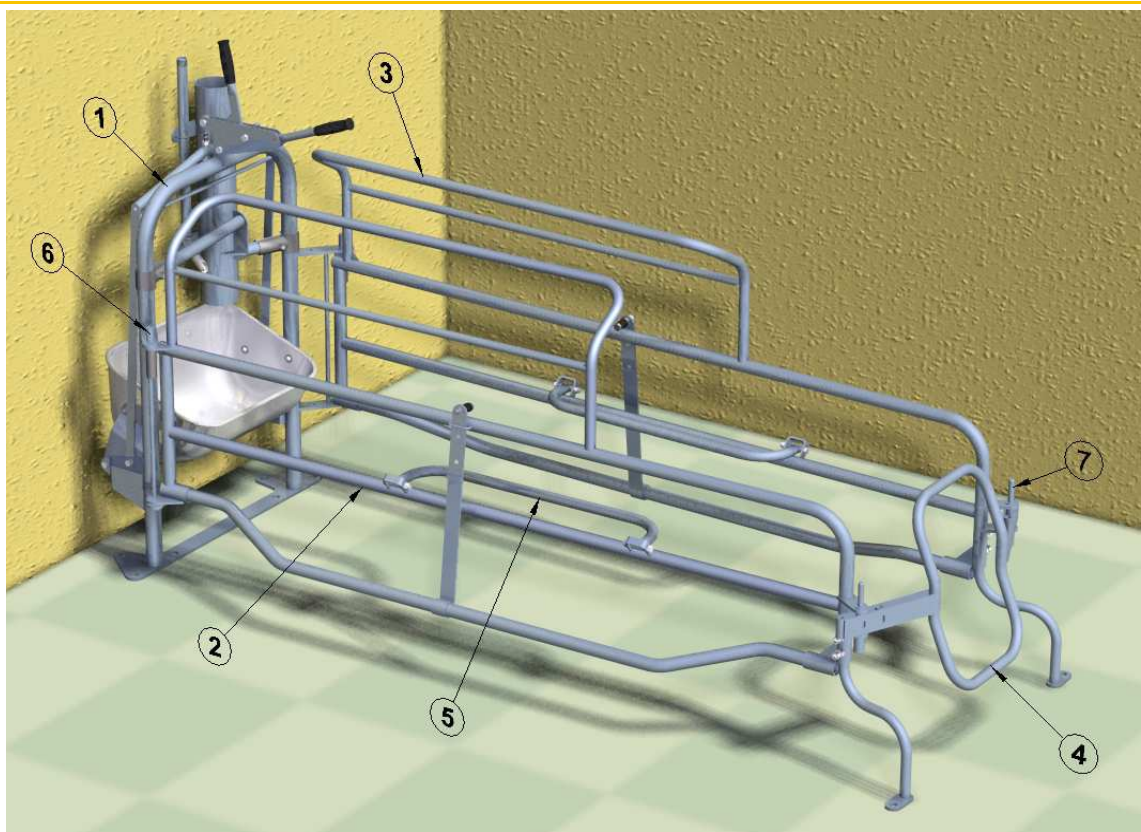

## Klec porodní KPR 44 komplet

9.5.2012

délka (max)	2480 mm
šířka (max)	1000 mm
výška	1280 mm
hmotnost	85 kg

Porodní klec je určena k ustájení rodících a kojících prasnic od doby před porodem až do odstavu selat. Je vhodná pro všechny hmotnosti prasnic. Je určena k instalaci na betonovou i roštovou podlahu. Je vyrobena ze žárově zinkovaných ocelových součástí. Konstrukce klece umožňuje její plné přizpůsobení velikosti prasnice. Podle potřeby lze nastavit vnitřní čistou šířku v přední části v rozsahu 570 až 700 mm, v zadní části v rozsahu od 520 do 720 mm.

Délku lze snadno nastavit v rozsahu 2210 – 2480 mm (měřeno od přední hrany koryta po spodní oblouk zadní branky). Přední část klece je napevno přichycena k podlaze stáje. Jeden bok klece lze otevřít – druhý bok musí být připevněn k podlaze.