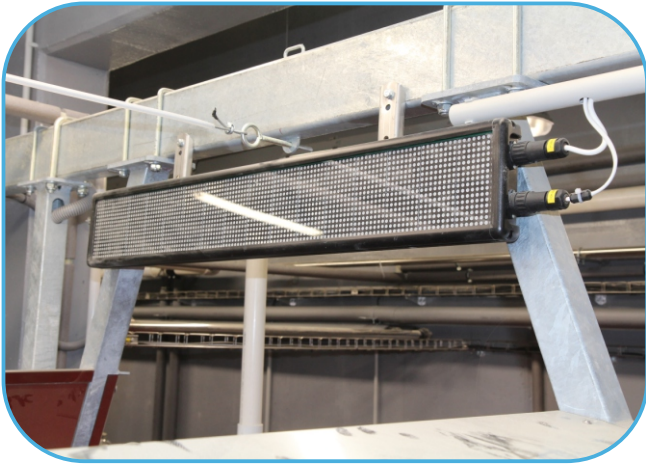

Newly built side by side milking parlor with 2 x 1 x 13 milking stalls on the farm for 530 dairy cows. The parlor is equipped with a milk yield recording and cows identification. The holding area is equipped by a cow pusher. Herd management program FARMSOFT controls not only the milking process but also monitors and evaluates the activity of cows. There are also a cooling milk tower with a capacity of 20,000 L.

Параллельный доильный зал FARMTEC 2 x 1 x 13 на ферме для 530 дойных коров. Доильный зал оборудован системой измерения удоя Unipuls и системой идентификации дойных коров. В накопителе установлены бетонные решетки с резиновым покрытием и автоподгонщик. Управление процессом доения осуществляется с помощью программы FARMSOFT, которая также производит мониторинг и анализ двигательной активности животных. Для охлаждения и хранения молока предусмотрены танки Serap объемом 20 000 л.

info panel je umístěný přímo na dojírně

odchod z dojírny s nerezovým napájecím žlabem

příhaněč v čekárně dojnic

chladicí tank na mléko

dmyhadla s frekvenčními měniči otáček

desinfekční automaty