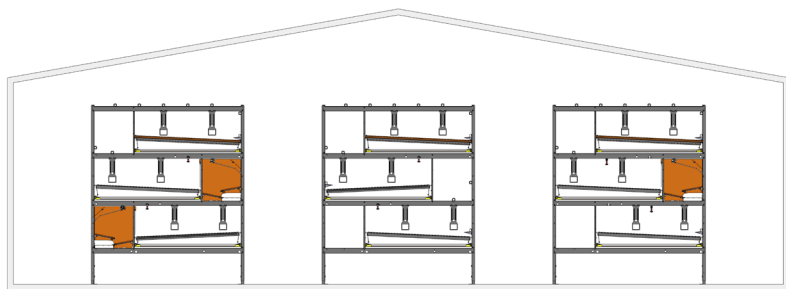

TECHNICKÁ SPECIFIKACE

Příklady uspořádání systému

Compact 3+1 se 2 hnízdy, bez hnízd a s 1 hnízdem