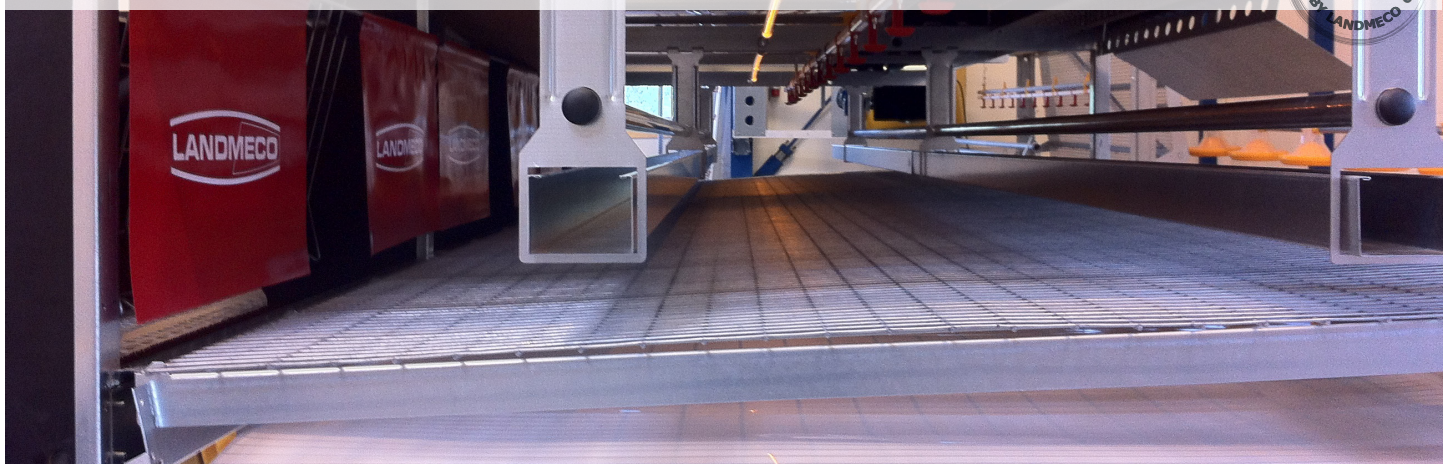

Kvalita vajec

Systém hnízd LANDMECO s šachovnicově uspořádanými patry se vyrábí od roku 1980. Zkušenost ukázala, že tento design zajišťuje jemnou manipulaci s vejci, s minimem poškozených nebo špinavých vajec. Protože je sběrný pás umístěn pod hnízdem, vejce se kutálí snadno a pomalu pouze na vzdálenost max. 25 cm.

VŠECHNA VEJCE SNESENÁ V SYSTÉMU VŽDYCKY SKONČÍ V HNÍZDĚ...