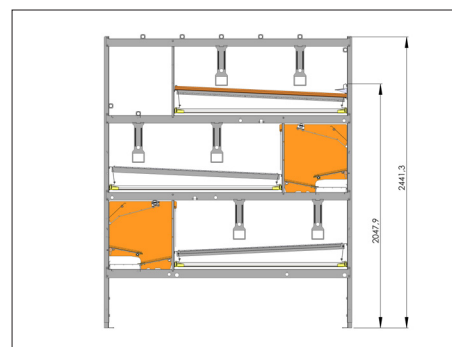

TECHNICKÁ SPECIFIKACE

Příklady uspořádání systému

Compact 3+1 se 2 hnízdy, bez hnízd a s 1 hnízdem