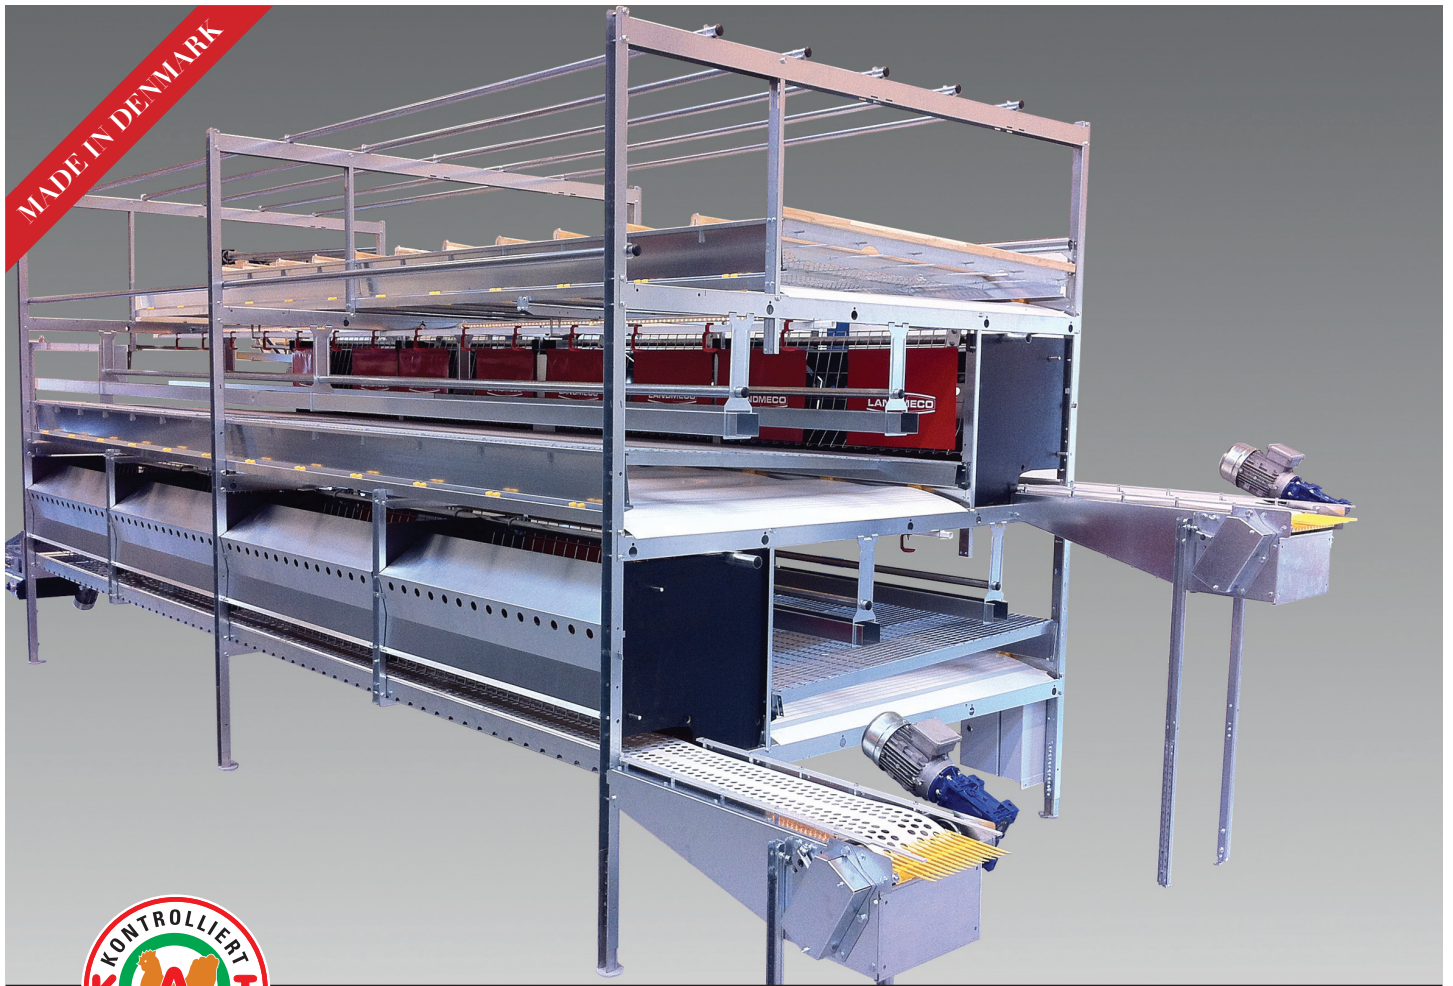

V

VOLIÉROVÝ SYSTÉM COMPACT

farmtec[®]
LANDMECO

VOLIÉROVÝ SYSTÉM HARMONY

Voliérový systém Harmony byl vyvinutý firmou LANDMECO ve spolupráci s dánskými chovateli na základě dlouholetých zkušeností s výrobou technologií pro chov nosnic.

Systém je vhodný pro všechny typy chovu nosnic. Protože firma LANDMECO vyvíjí a vyrábí systém Harmony sama, může být technologie snadno přizpůsobena do stávajících hal a podle přání a požadavků chovatele. Všechny návrhy a vizualizace jsou provedeny ve 3D.

Společný prvek pro všechna naše řešení je střídané umístění pater, což zajišťuje optimální využití podlahové plochy.

Harmony Compact je určený především pro úzké a nízké haly

Harmony Compact byl vyvinutý pro optimální využití podlahové plochy v hale a pro vytvoření ideálních pracovních podmínek. Zvláště v nízkých a úzkých halách je tento model velmi důležitý pro ziskovost. S Harmony Compact je možné dosáhnout kapacity až 20 nosnic na m² podlahové plochy.

Nerušený výhled

Design také umožňuje chovateli získat dobrý přehled ve všech patrech bez překážek. Jednotlivá patra jsou také snadno přístupná.

Kvalita vajec

Systém hnízd LANDMECO s šachovnicově uspořádanými patry se vyrábí od roku 1980. Zkušenost ukázala, že tento design zajišťuje jemnou manipulaci s vejci, s minimem poškozených nebo špinavých vajec. Protože je sběrný pás umístěn pod hnízdem, vejce se kutálí snadno a pomalu pouze na vzdálenost max. 25 cm.