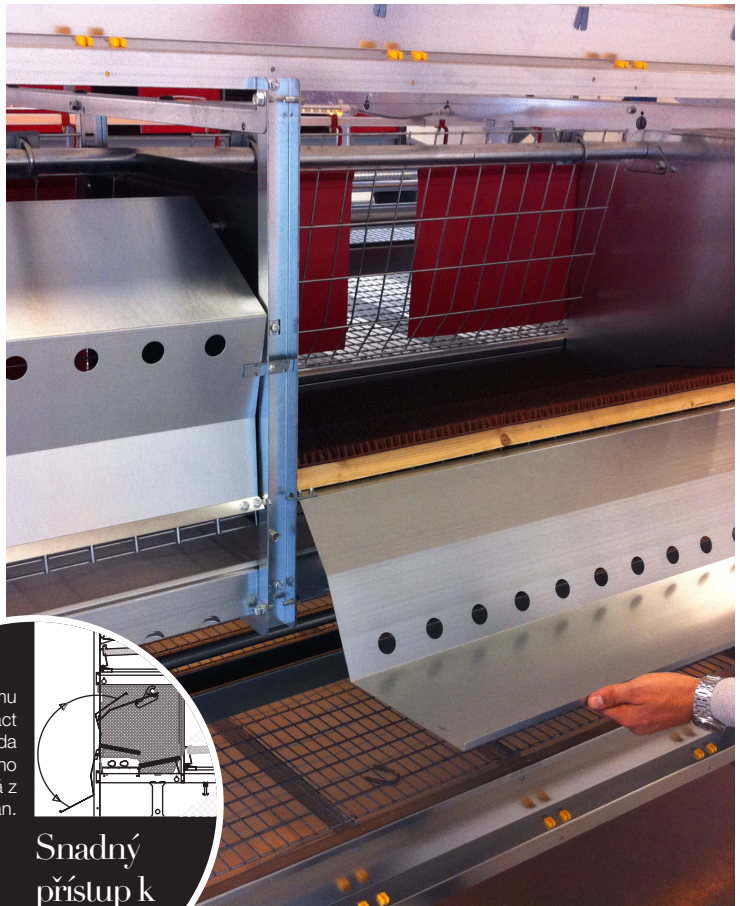

Společný prvek pro všechna naše řešení je střídané umístění pater, což zajišťuje optimální využití podlahové plochy.

Harmony Compact je určený především pro úzké a nízké haly

Harmony Compact byl vyvinutý pro optimální využití podlahové plochy v hale a pro vytvoření ideálních pracovních podmínek. Zvláště v nízkých a úzkých halách je tento model velmi důležitý pro ziskovost. S Harmony Compact je možné dosáhnout kapacity až 20 nosnic na m² podlahové plochy.

Velká flexibilita

Snášková hnízda mohou být umístěna v prvním a/nebo druhém patře - nebo vůbec ne - v závislosti na potřebě kapacity hnízd. Zadní strana hnízd se dá snadno otevřít, tím je zajištěn snadný přístup jak k hnízdu, tak k pásu na vejce.

V systému Compact jsou hnízda snadno přístupná z obou stran.

Snadný přístup k hnízdu

Volnost pohybu

Voliéry Harmony Compact se skládají z šachovnicově uspořádaných pater s trusnými pásy. Ve standardním provedení je systém vybavený dřevěnými hřady na horním patře. Uspořádání umožňuje nosnicím volný pohyb mezi jednotlivými patry systému a podlahou. Tato volnost pohybu podporuje přirozené chování nosnic a zlepšuje jejich pohodu.

Nerušený výhled

Design také umožňuje chovateli získat dobrý přehled ve všech patrech bez překážek. Jednotlivá patra jsou také snadno přístupná.

Kvalita vajec

Systém hnízd LANDMECO s šachovnicově uspořádanými patry se vyrábí od roku 1980. Zkušenost ukázala, že tento design zajišťuje jemnou manipulaci s vejci, s minimem poškozených nebo špinavých vajec. Protože je sběrný pás umístěn pod hnízdem, vejce se kutálí snadno a pomalu pouze na vzdálenost max. 25 cm.