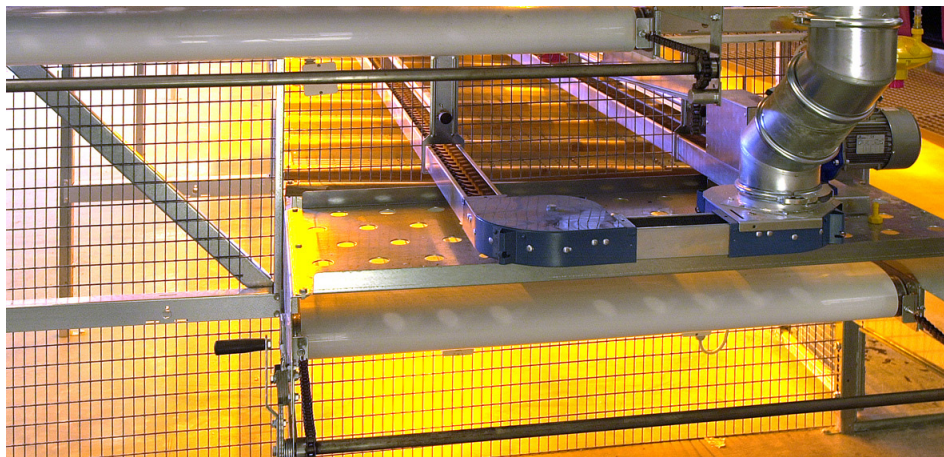

VOLIÉROVÝ SYSTÉM HARMONY

Osvětlení

Firma LANDMECO nabízí různé typy osvětlení systému. Např. 24V LED trubice se zabudovaným reflektorem. Všechny druhy osvětlení lze ztlumovat.