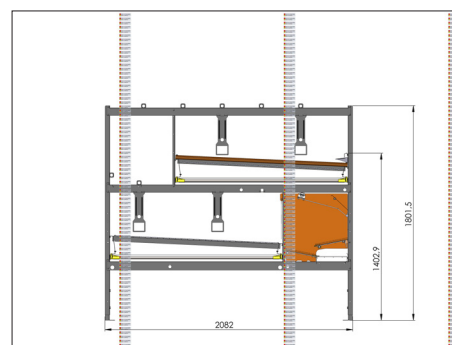

Compact 2+1 s 1 hnízdem, bez hnízd a s 1 hnízdem

Viz také další letáky firmy LANDMECO, např.:
(LANDMECO si vyhrazuje právo změnit specifikace bez předchozího upozornění)

OBCHODNÍ ZÁSTUPCE

farmtec®

Tisová 326, 391 33 Jistebnice, Tel.: +420 381 491 111, Fax: +420 381 491 112, www.farmtec.cz, farmtec@farmtec.cz